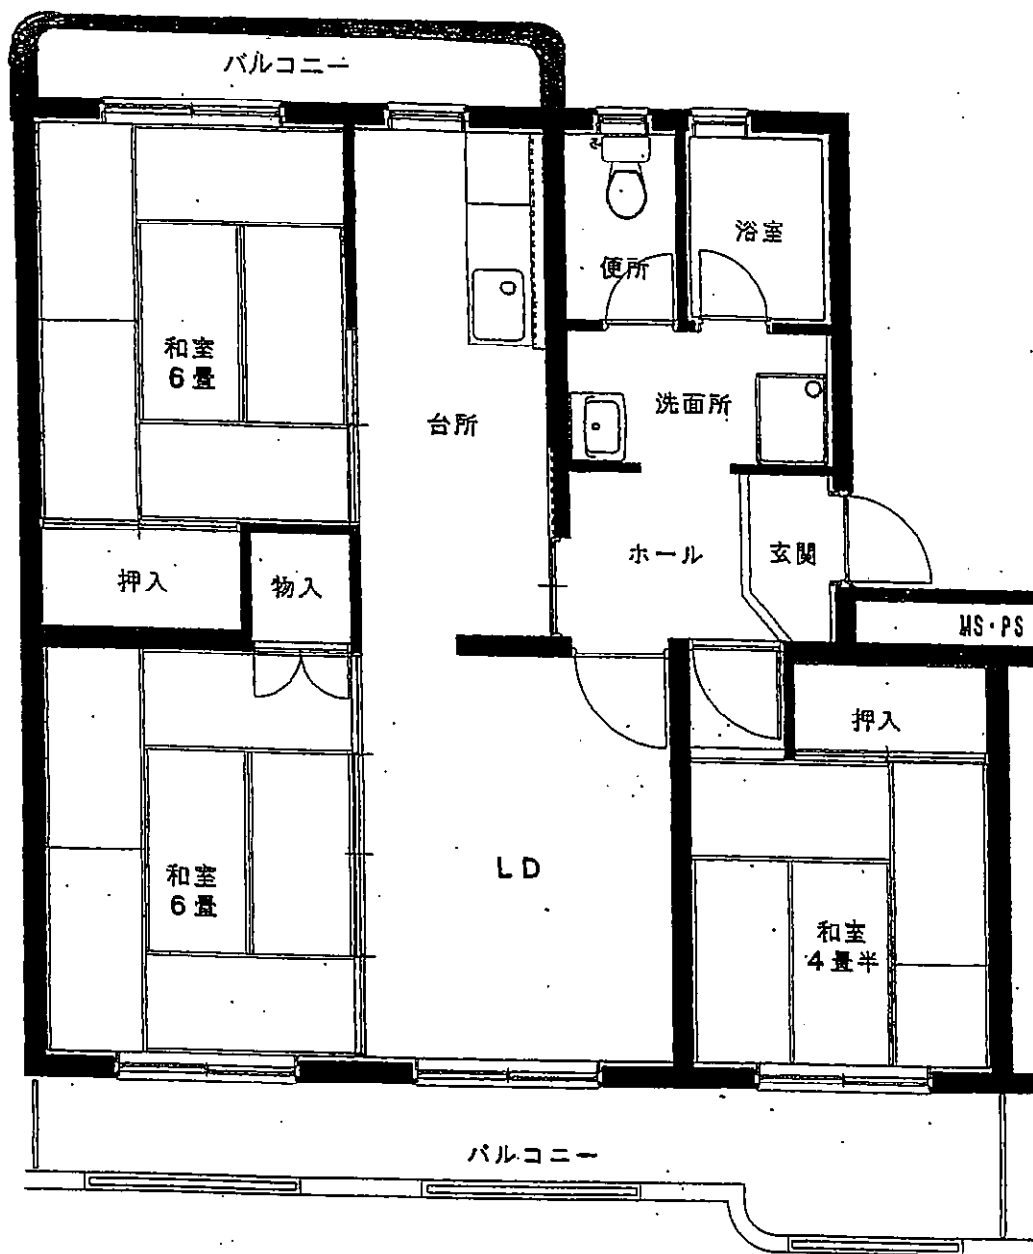

雷神団地

03号棟

建築年度	S58
風呂	風呂リース
ガス設備	都市ガス

雷神団地 03号棟