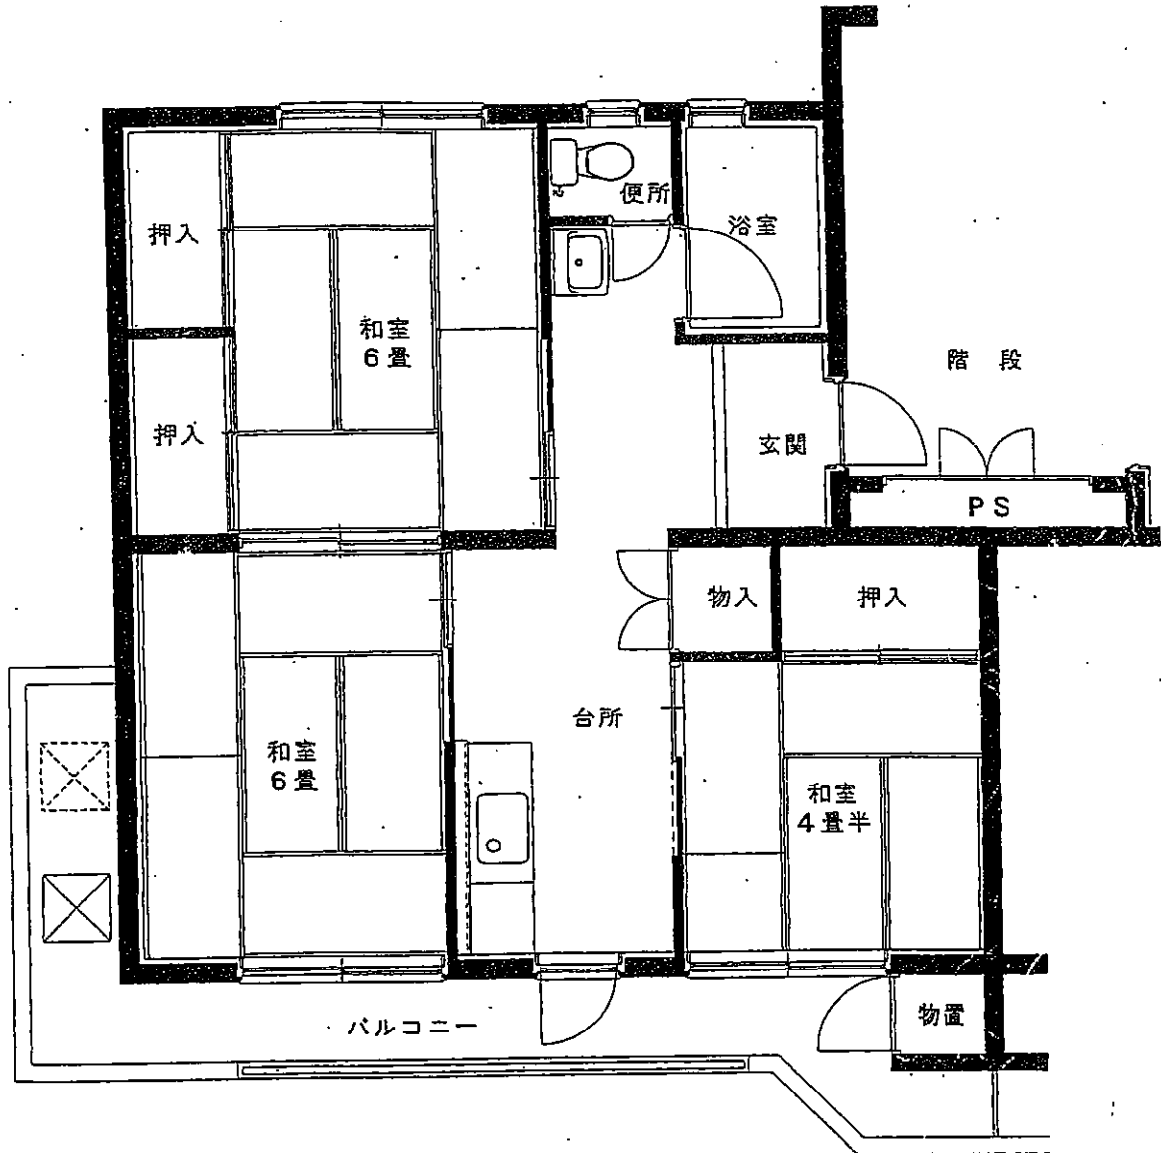

柴 宮 団 地

40号棟

建築年度	S51
風呂	風呂リース
ガス設備	都市ガス

柴宮団地 40号棟