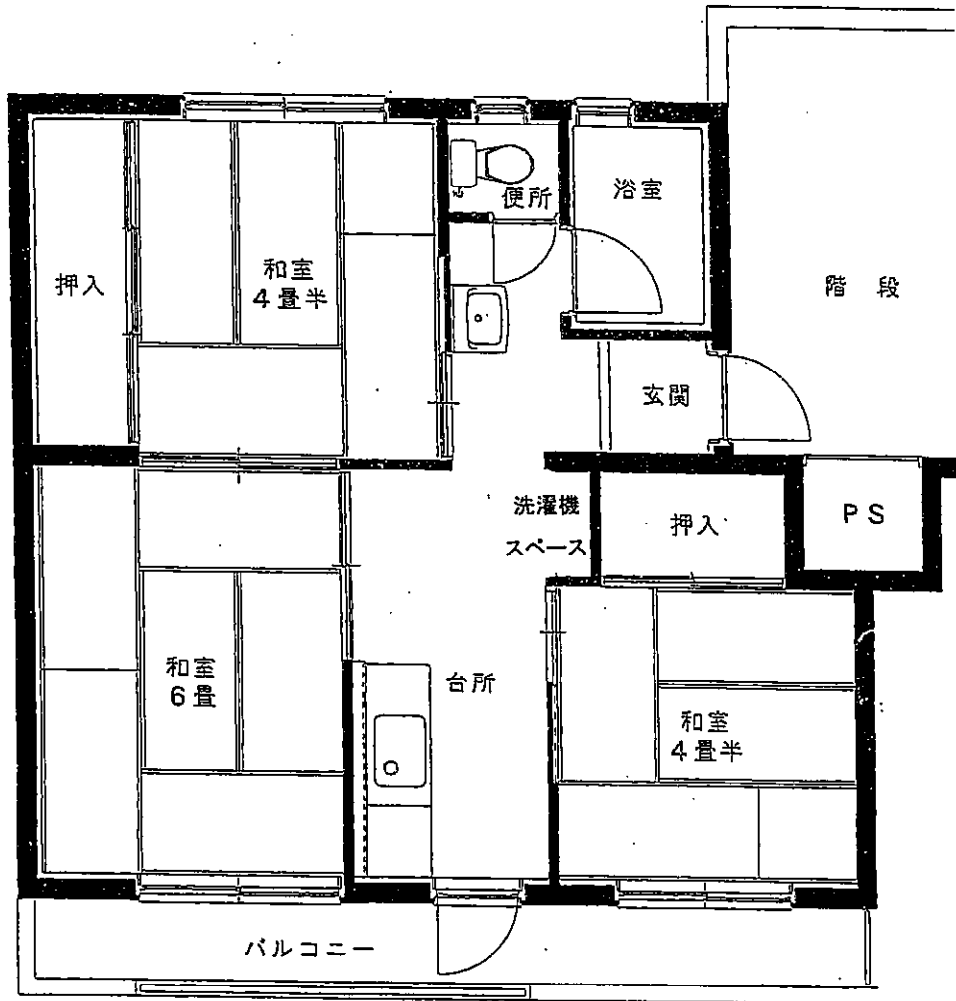

柴 宮 団 地

43号棟

建築年度	S48
風 呂	給湯器リース
ガス設備	都市ガス

柴宮団地 43号棟