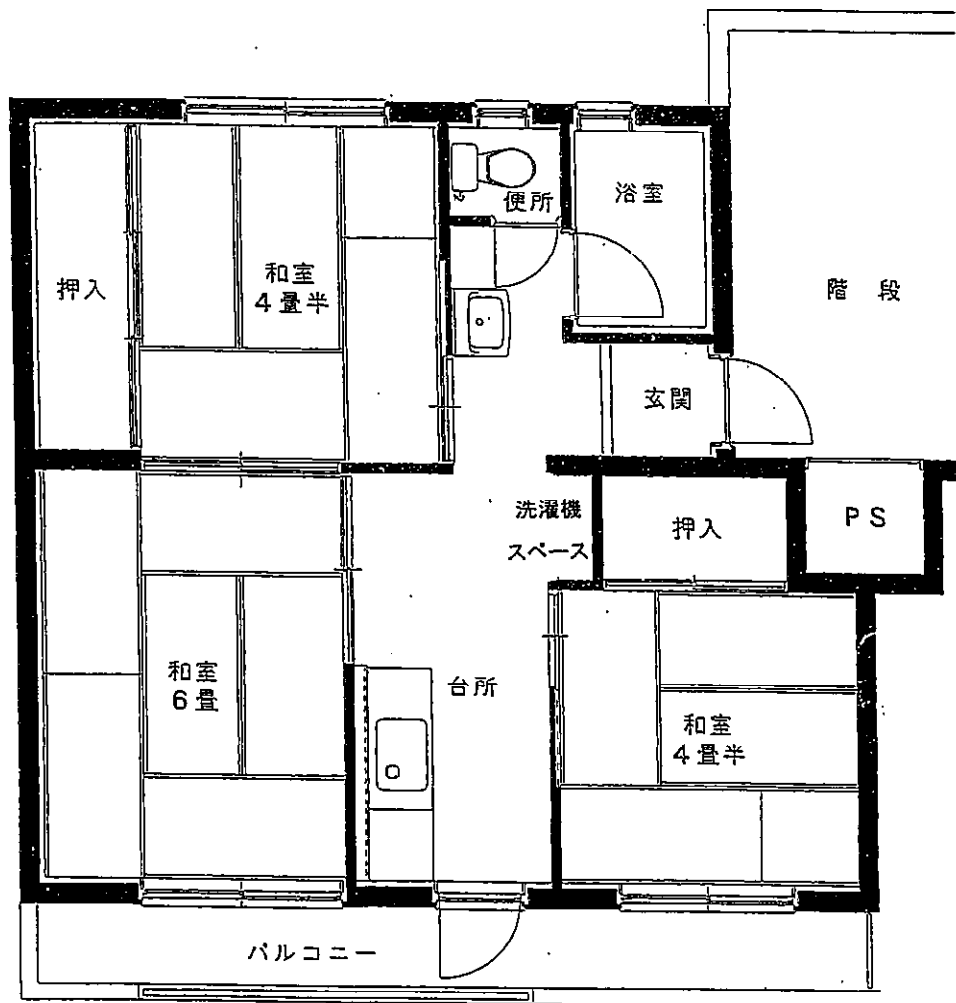

柴宮団地

43号棟

建築年度	S48
風呂	給湯器リース
ガス設備	都市ガス

柴宮団地 43号棟