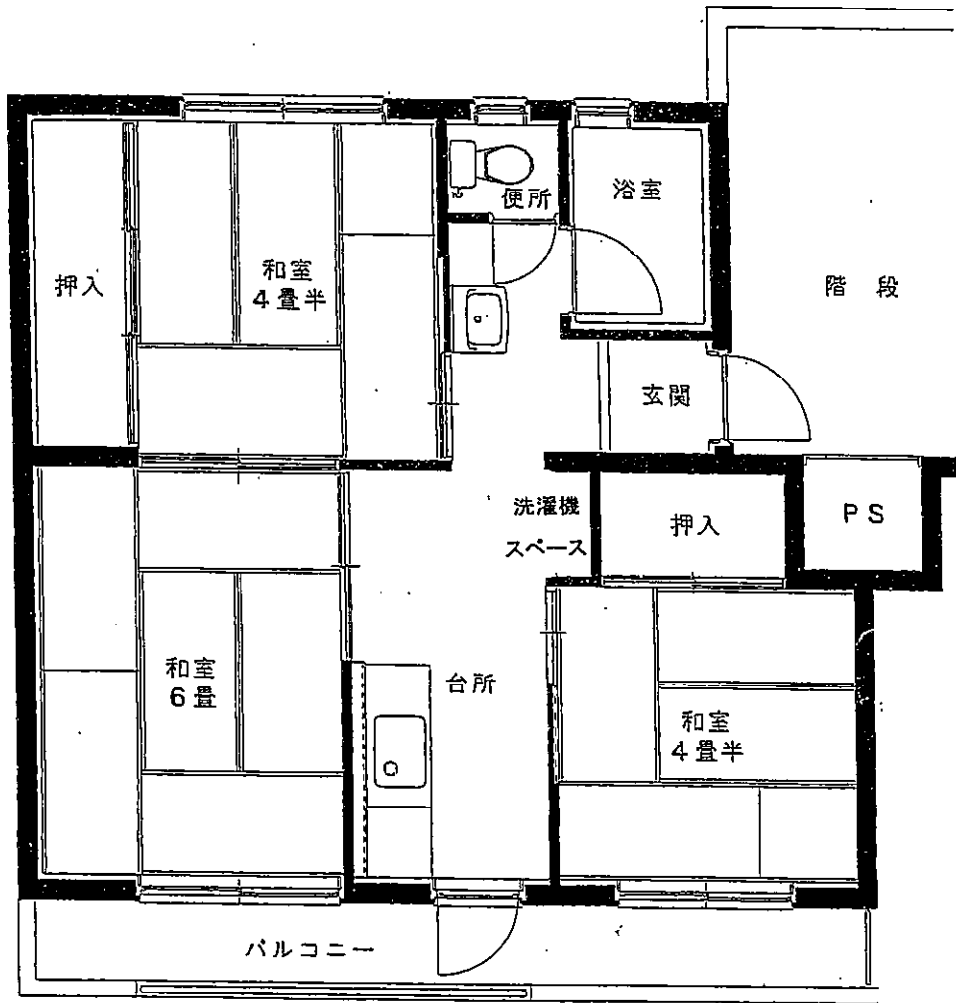

柴 宮 団 地

43号棟

建築年度	S48
風 呂	給湯器リース
ガス設備	都市ガス

柴宮団地 43号棟