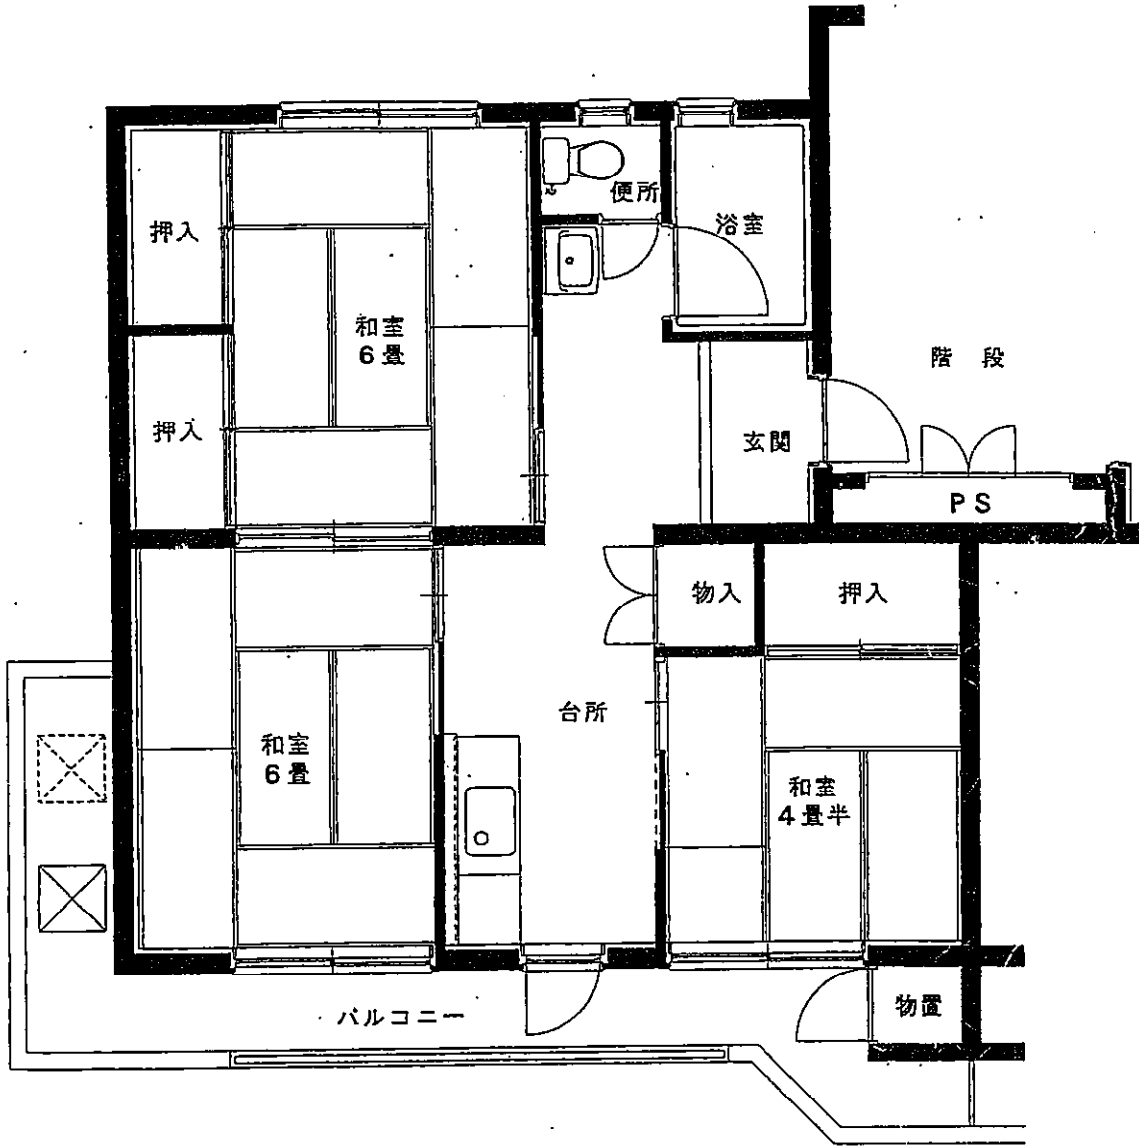

柴宮団地

44号棟

建築年度	S50
風呂	風呂リース
ガス設備	都市ガス

柴宮団地 44号棟