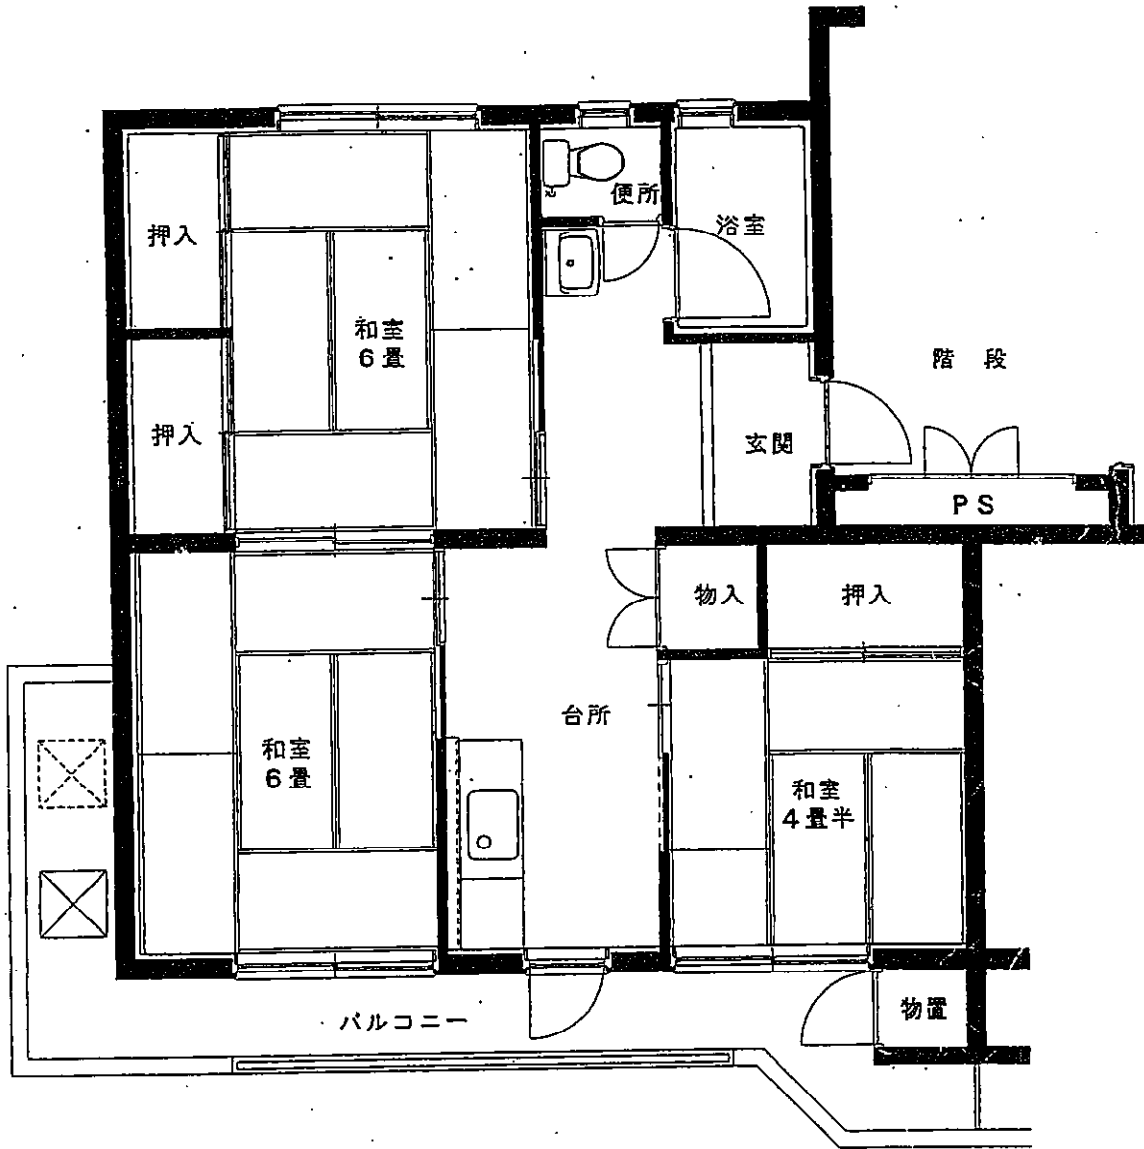

柴宮団地

45号棟

建築年度	S50
風呂	風呂リース
ガス設備	都市ガス

柴宮団地 45号棟