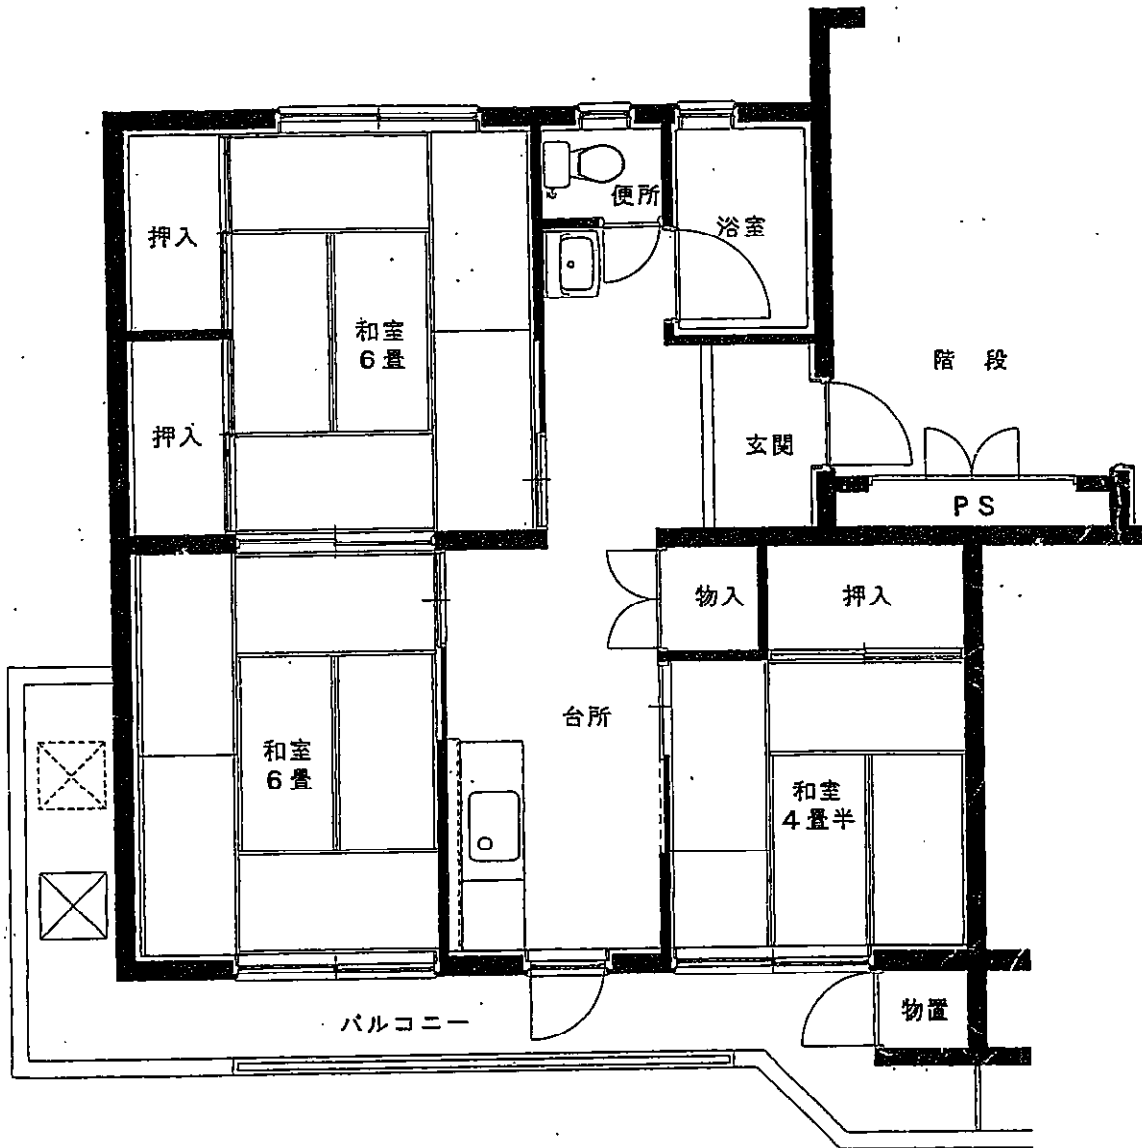

柴 宮 団 地

46号棟

建築年度	S50
風呂	風呂リース
ガス設備	都市ガス

柴宮団地 46号棟