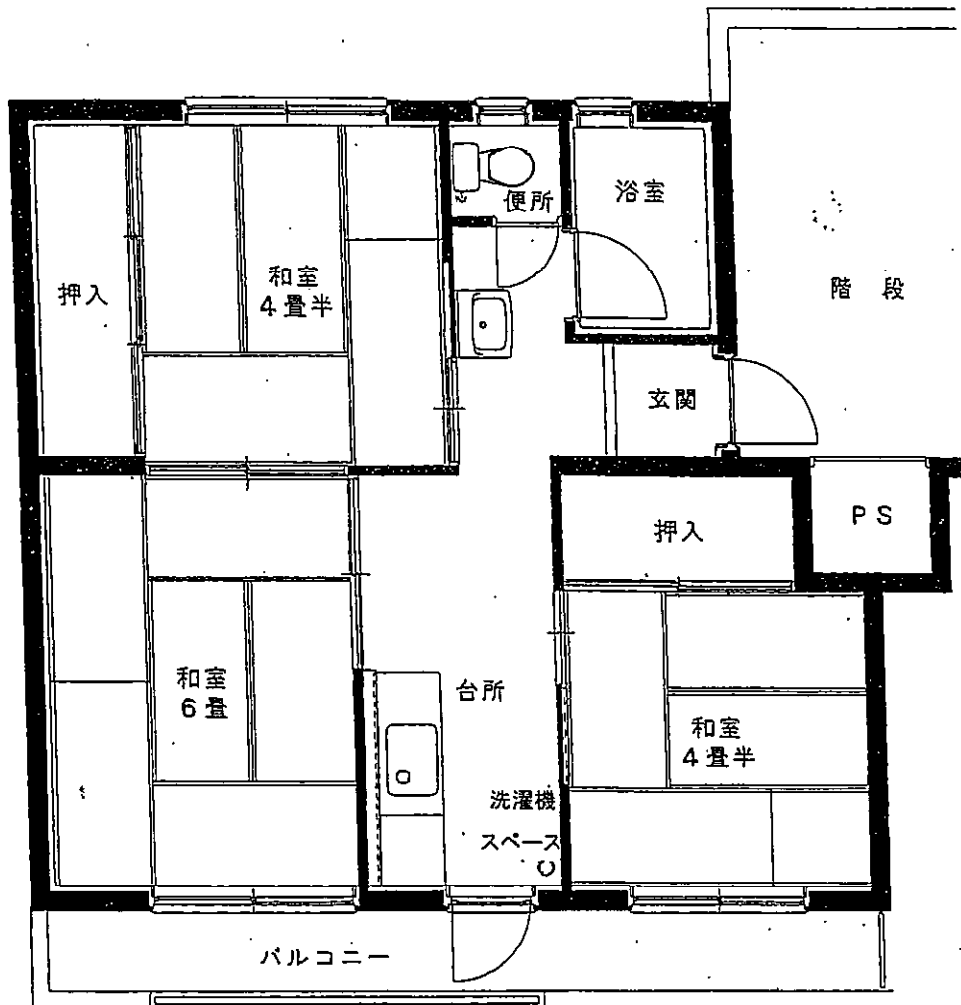

## 柴宮団地

48号棟

建築年度	S47
風呂	備品付 (給湯器リース・シャワー有り)
ガス設備	都市ガス

柴宮団地 48号棟