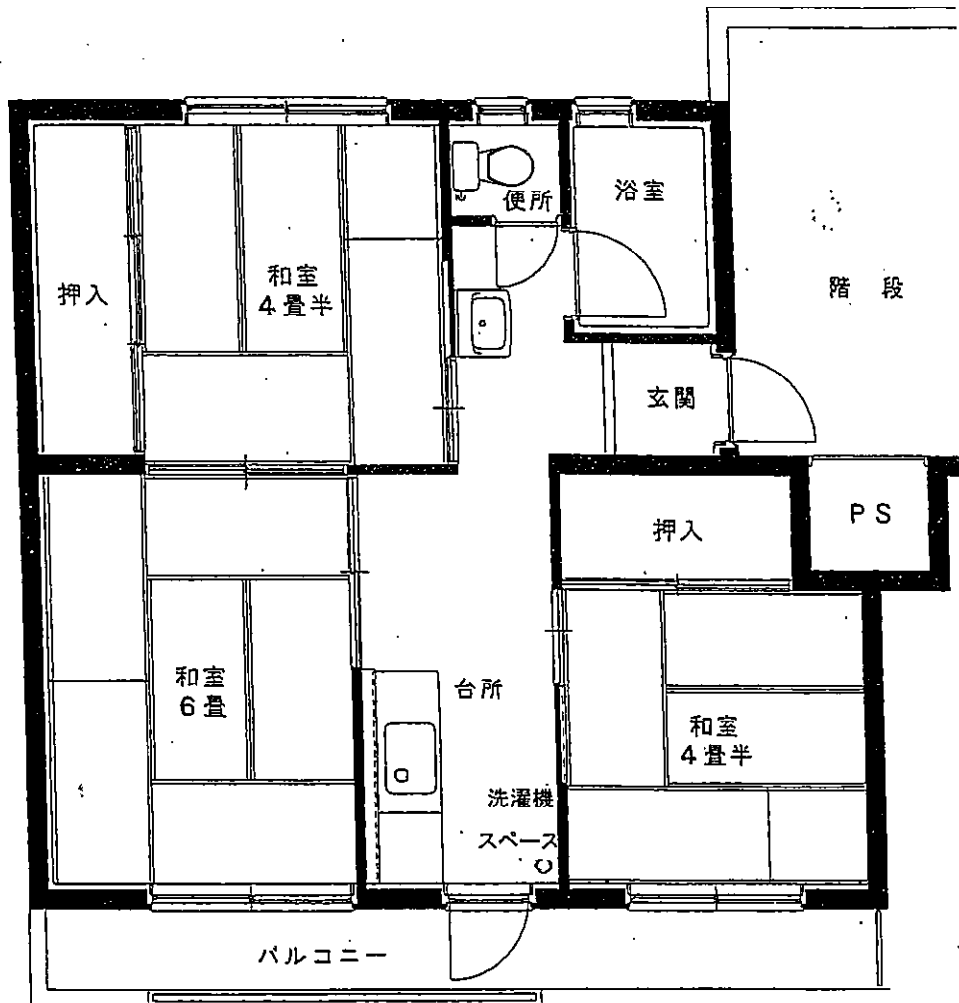

柴 宮 団 地

48 号 棟

建築年度	S47
風呂	備品付 (給湯器リース・シャワー有り)
ガス設備	都市ガス

柴宮団地 48号棟