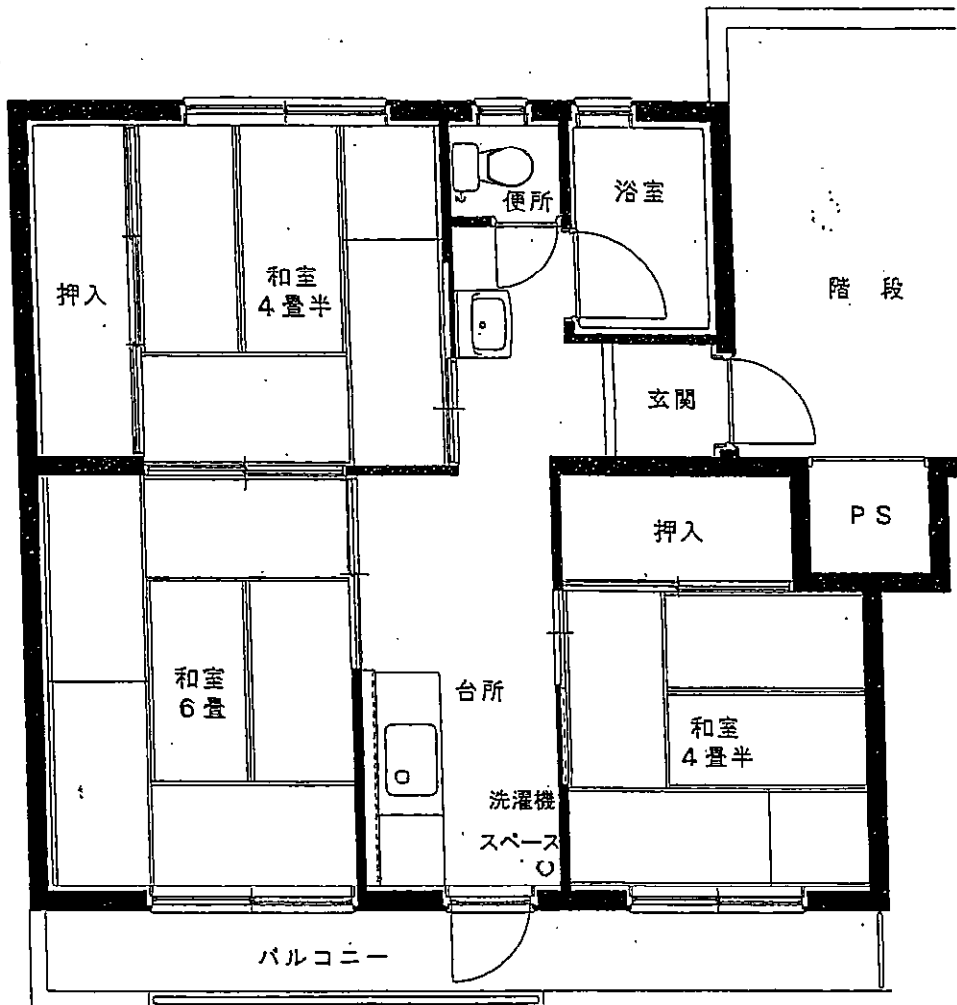

柴宮団地

48号棟

建築年度	S47
風呂	備品付 (給湯器リース・シャワー有り)
ガス設備	都市ガス

柴宮団地 48号棟