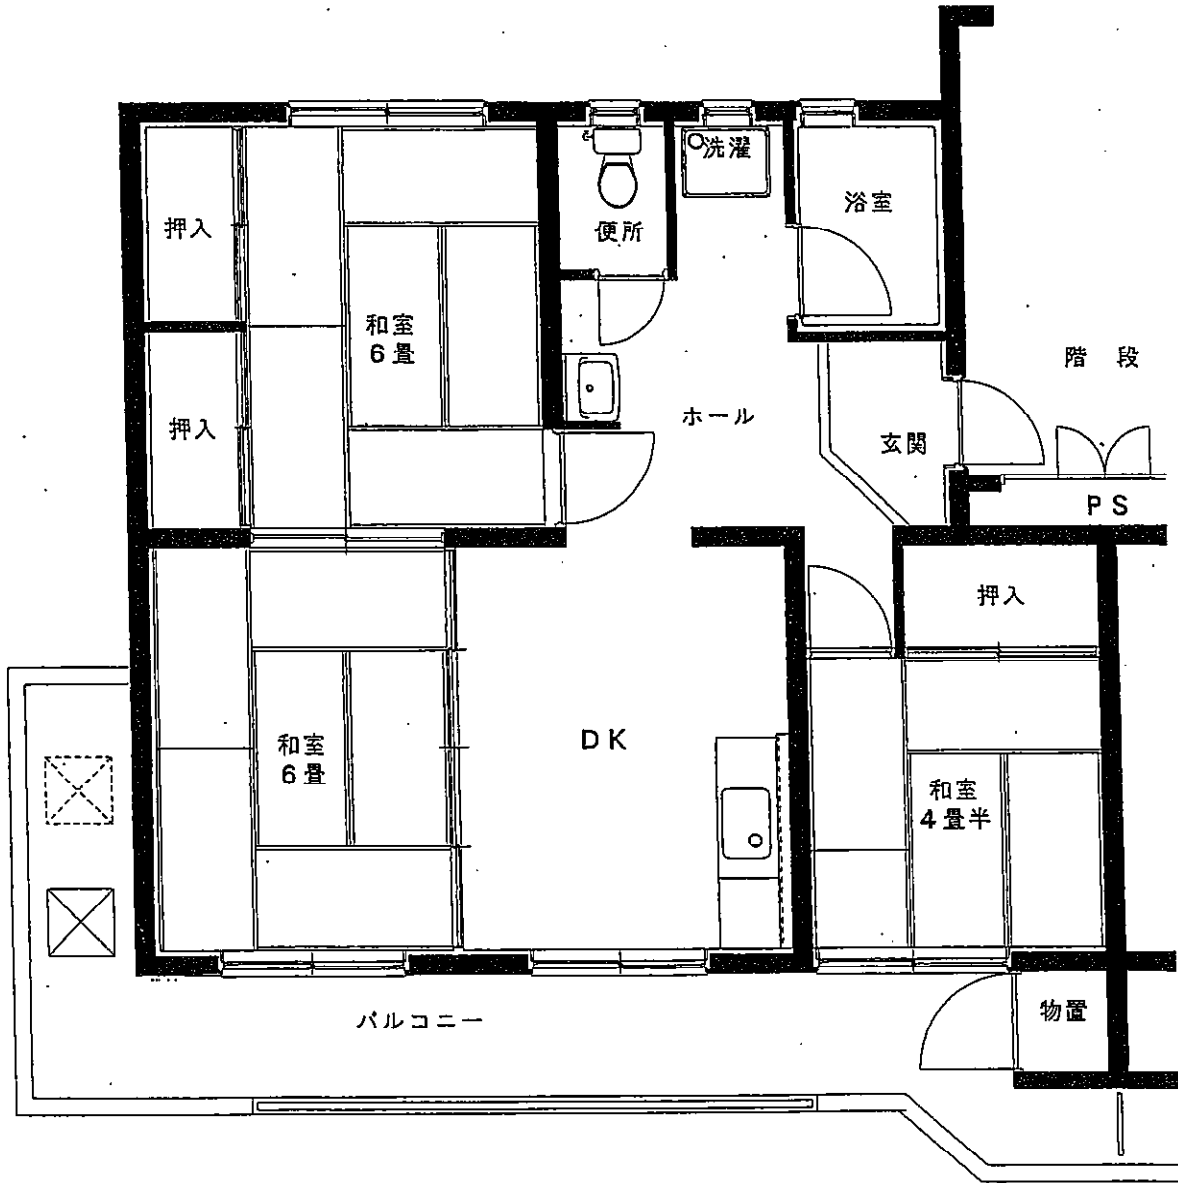

柴宮団地

56号棟

建築年度	S53
風呂	風呂リース
ガス設備	都市ガス

柴宮団地 56号棟