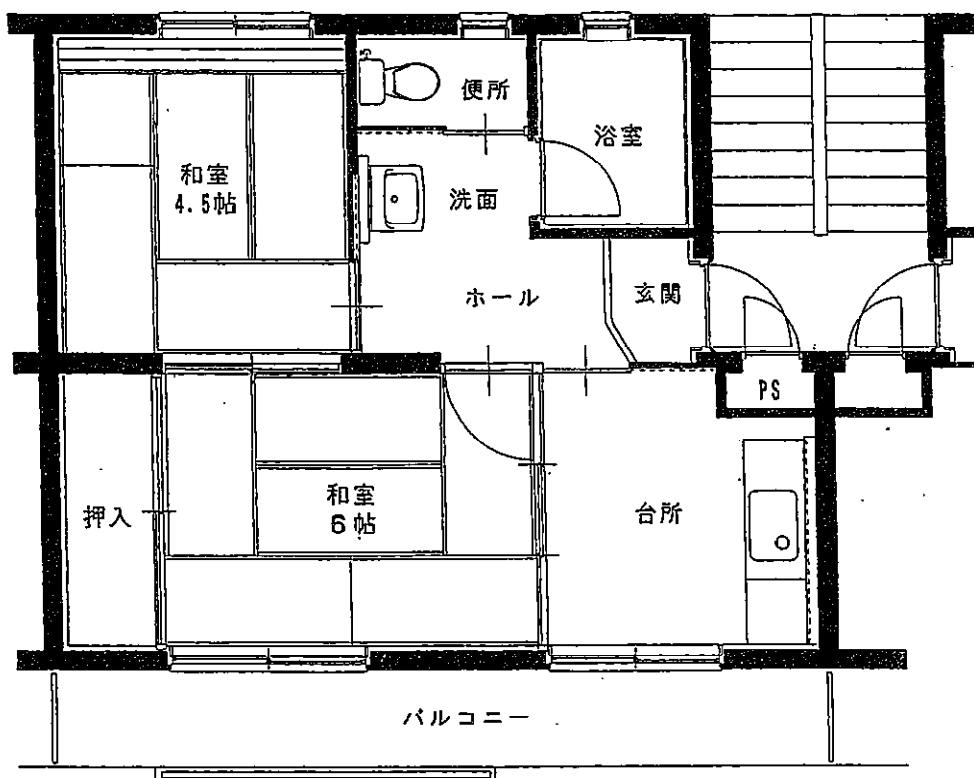

安積団地
16号棟

建築年度	S44
風呂	風呂リース
ガス設備	プロパンガス

安積団地 16号棟