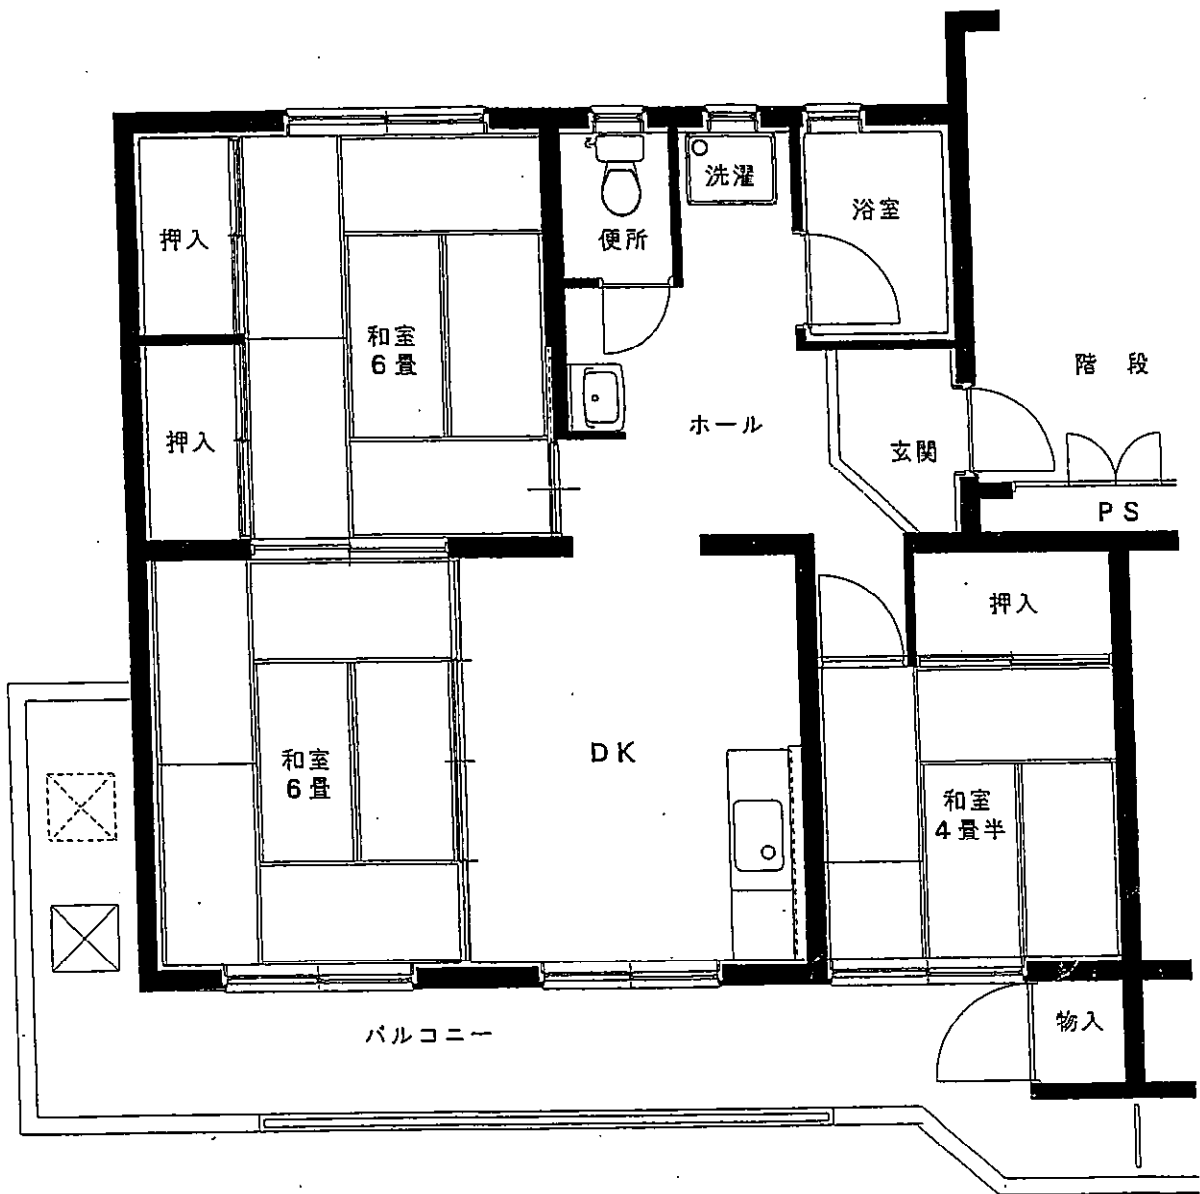

鎗ヶ池団地

02号棟

建築年度	S53
風呂	風呂リース
ガス設備	都市ガス

鎗ヶ池団地 02号棟