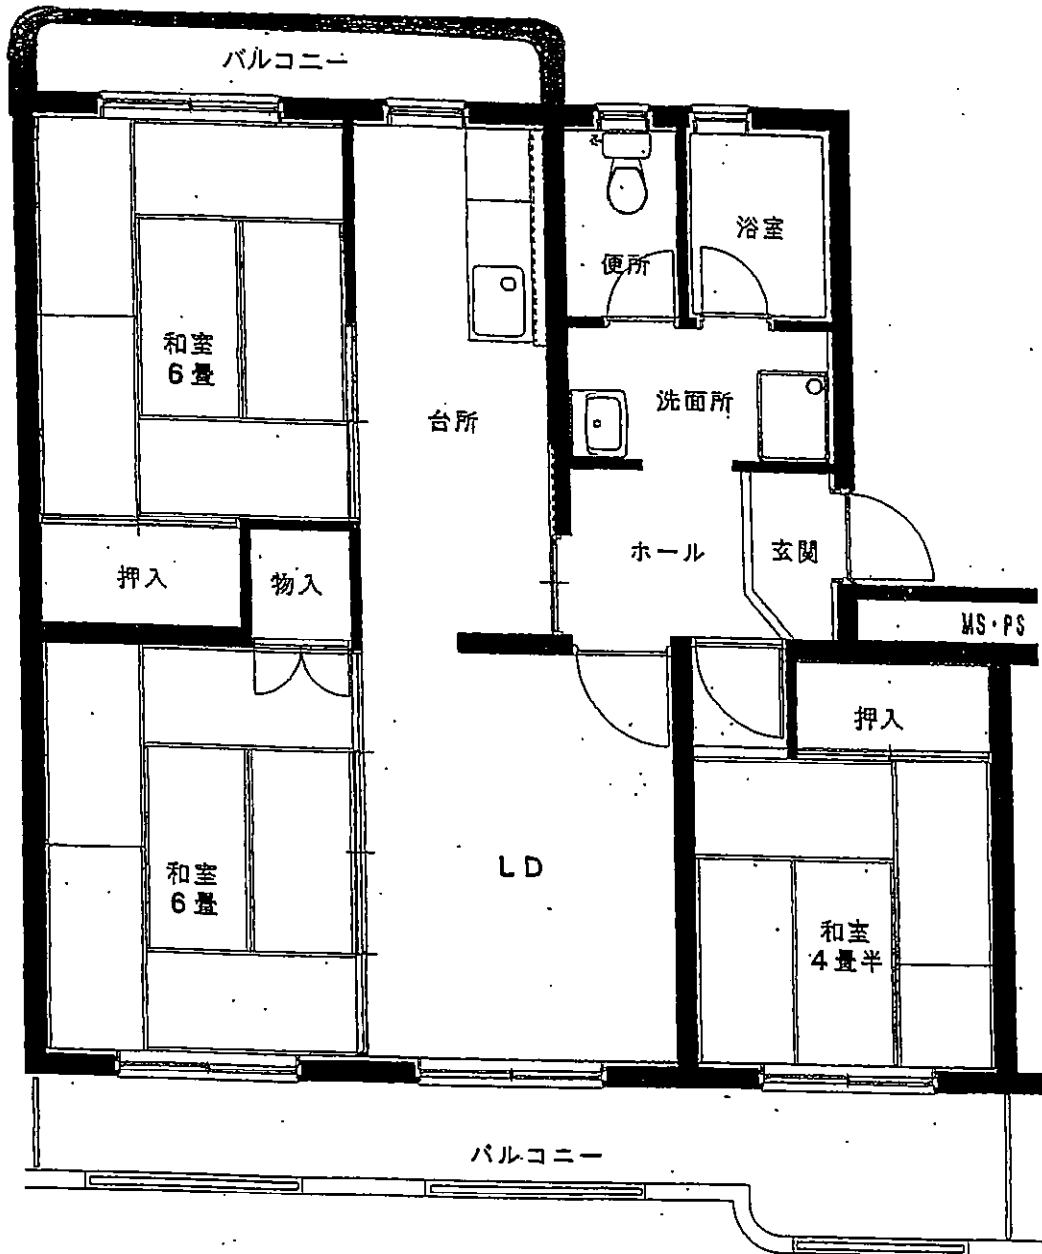

雷神団地

03号棟

建築年度	S58
風呂	風呂リース
ガス設備	都市ガス

雷神団地 03号棟