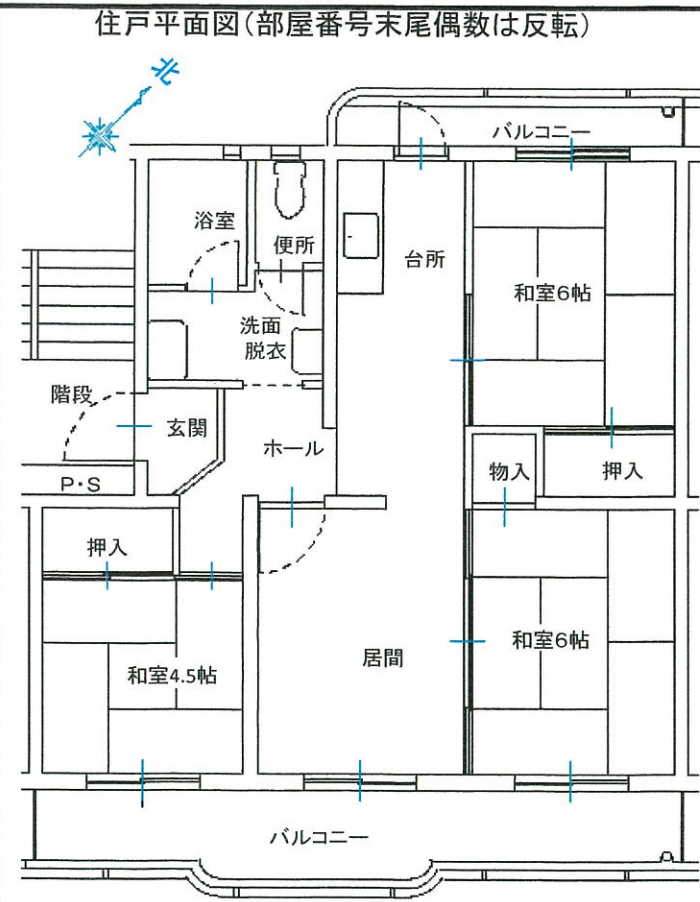

団地名	真舟 団地	所在地	白河市 真舟 2-1	棟番号	3号棟	住戸番号	全て
-----	-------	-----	------------	-----	-----	------	----

建築年度	昭和58年度	構造	鉄筋コンクリート造	階数	4階建て	エレベーター	なし	間取り	3LDK	住戸面積	67.02㎡
------	--------	----	-----------	----	------	--------	----	-----	------	------	--------

電気容量	単相二線 30A
ガス	LP(東北ガス)
便所	水洗式
浴槽等	リース対応(個人) バランス釜、ステンレス槽
駐車場	あり
呼び鈴	インターホン
光通信	個人対応
T	地上波放送: 共聴
V	BS・CS: 個人対応
コ	・居間 2口×2
ン	・和室6帖 2口×3
セ	・和室6帖 2口×2
ン	・和室4.5帖 2口×2
ト	・台所 2口×2, 1口×1

その他
外部物置: なし

内部仕上げ

部屋名	床	壁	天井
和室1(南)	畳(6帖)	クロス	化粧板
和室2(北)	畳(6帖)	クロス	化粧板
和室3(南)	畳(4.5帖)	クロス	化粧板
居間	C・Fシート	クロス	化粧板
台所	C・Fシート	クロス	化粧板

部屋番号図(階段室側から見て)

4階	3007	階	3008	3015	階	3016	3023	階	3024
3階	3005		3006	3013		3014	3021		3022
2階	3003	段	3004	3011	段	3012	3019	段	3020
1階	3001		3002	3009		3010	3017		3018

↑入口 ↑入口 ↑入口

近隣状況

- ・新白河駅 約1.2km
- ・南真舟バス停 約0.26km
- ・白河第二小学校 約1.4km
- ・白河第二中学校 約0.36km
- ・鈴木ホームクリニック 約0.2km
- ・とぴあ104(マーケット) 約0.26km