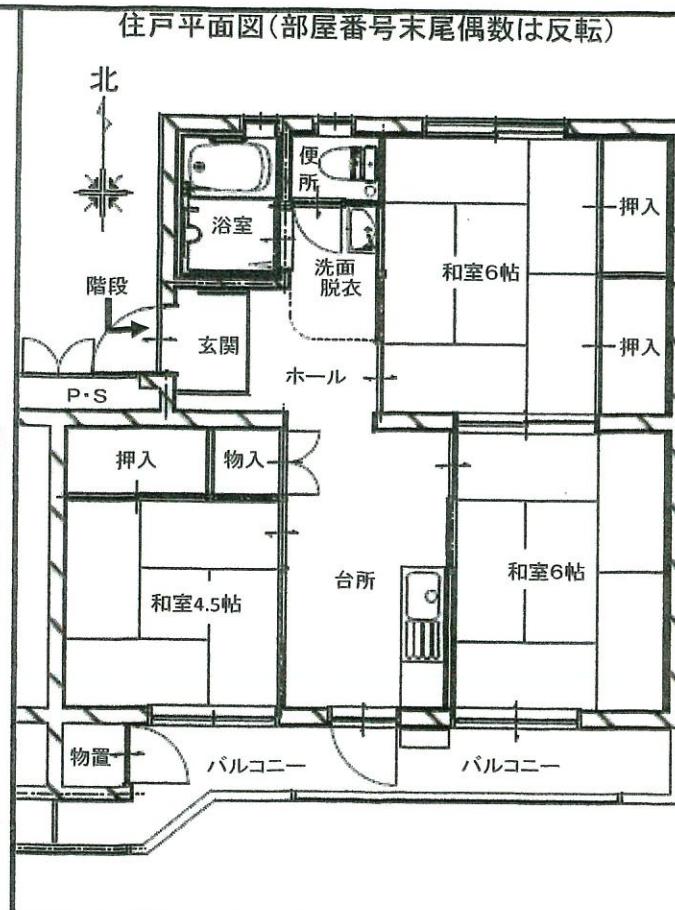

| | | | | | | | |
|-----|--------|-----|--------------|-----|------|------|----|
| 団地名 | 関川窪 団地 | 所在地 | 白河市 関川窪 92-2 | 棟番号 | 19号棟 | 住戸番号 | 全て |
|-----|--------|-----|--------------|-----|------|------|----|

| | | | | | | | | | | | |
|------|--------|----|-----------|----|------|--------|----|-----|-----|------|--------|
| 建築年度 | 昭和50年度 | 構造 | 鉄筋コンクリート造 | 階数 | 5階建て | エレベーター | なし | 間取り | 3DK | 住戸面積 | 53.85㎡ |
|------|--------|----|-----------|----|------|--------|----|-----|-----|------|--------|

| | |
|------|-------------------------|
| 電気容量 | 単相3線 30A |
| ガス | 都市(東北ガス) |
| 便所 | 水洗式 |
| 浴槽等 | リース対応(個人) 給湯式・ユニットバス |
| 駐車場 | あり |
| 呼び鈴 | チャイム |
| 光通信 | 個人対応 |
| T | 地上波放送・BS: 共聴 |
| V | CS: 個人対応 |
| コ | ・台所 2口×2, 1口×1 |
| ン | ・和室6帖 2口×2 |
| セ | ・和室6帖 2口×2 |
| ン | ・和室4.5帖 2口×2 |
| ト | |

その他

外部物置: バルコニーに設置

内部仕上げ

| 部屋名 | 床 | 壁 | 天井 |
|--------|---------|-----|-----|
| 和室1(南) | 畳(6帖) | クロス | 化粧板 |
| 和室2(北) | 畳(6帖) | クロス | 化粧板 |
| 和室3(南) | 畳(4.5帖) | クロス | 化粧板 |
| 台所 | C・Fシート | クロス | 化粧板 |

部屋番号図(階段室側から見て)