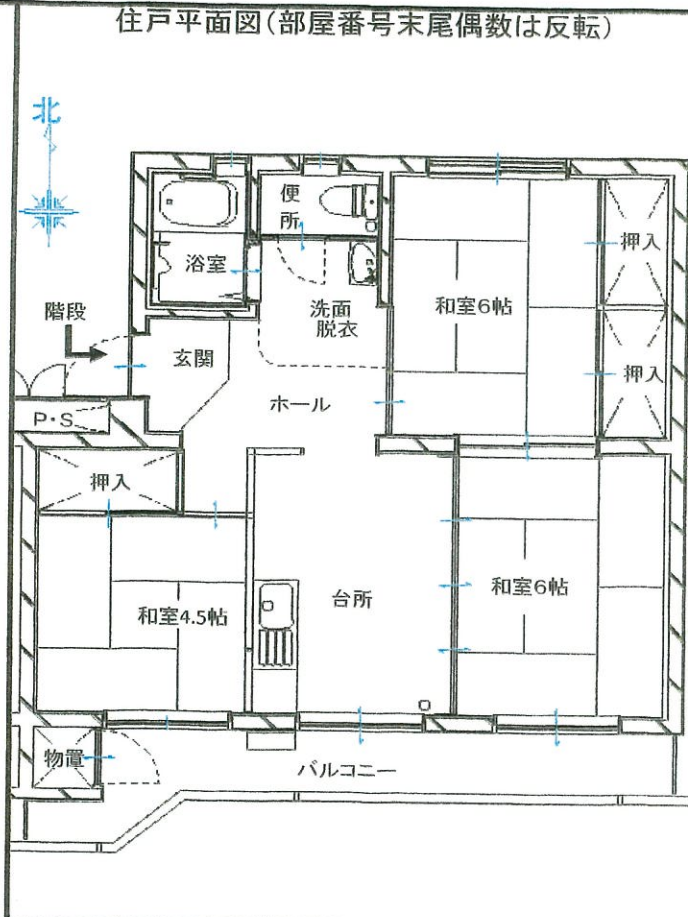

団地名	関川窪 団地	所在地	白河市 関川窪 92-2	棟番号	20号棟	住戸番号	全て
-----	--------	-----	--------------	-----	------	------	----

建築年度	昭和51年度	構造	鉄筋コンクリート造	階数	5階建て	エレベーター	なし	間取り	3DK	住戸面積	57.25㎡
------	--------	----	-----------	----	------	--------	----	-----	-----	------	--------

外観写真

電気容量	単相3線 30A
ガス	都市(東北ガス)
便所	水洗式
浴槽等	リース対応(個人) 給湯式・ユニットバス
駐車場	あり
呼び鈴	チャイム
光通信	個人対応
T	地上波放送・BS:共聴
V	CS:個人対応
コ	・台所 2口×2, 1口×1
ン	・和室6帖 2口×2
セ	・和室6帖 2口×2
ン	・和室4.5帖 2口×2
ト	

その他
外部物置:バルコニーに設置

内部仕上げ

部屋名	床	壁	天井
和室1(南)	畳(6帖)	クロス	化粧板
和室2(北)	畳(6帖)	クロス	化粧板
和室3(南)	畳(4.5帖)	クロス	化粧板
台所	C・Fシート	クロス	化粧板

部屋番号図(階段室側から見て)

5階	9号室	10号室	19号室	20号室	29号室	30号室
4階	7号室	8号室	17号室	18号室	27号室	28号室
3階	5号室	6号室	15号室	16号室	25号室	26号室
2階	3号室	4号室	13号室	14号室	23号室	24号室
1階	1号室	2号室	11号室	12号室	21号室	22号室
	↑	↑	↑	↑	↑	↑
	入口	入口		入口		

近隣状況
 ・白河駅 約2.0km
 ・八竜バス停 約0.45km
 ・白河第三小学校 約0.89km
 ・白河中央中学校 約1.5km
 ・白河厚生病院 約5.0km
 ・ライフポートわしお (マーケット) 約0.8km