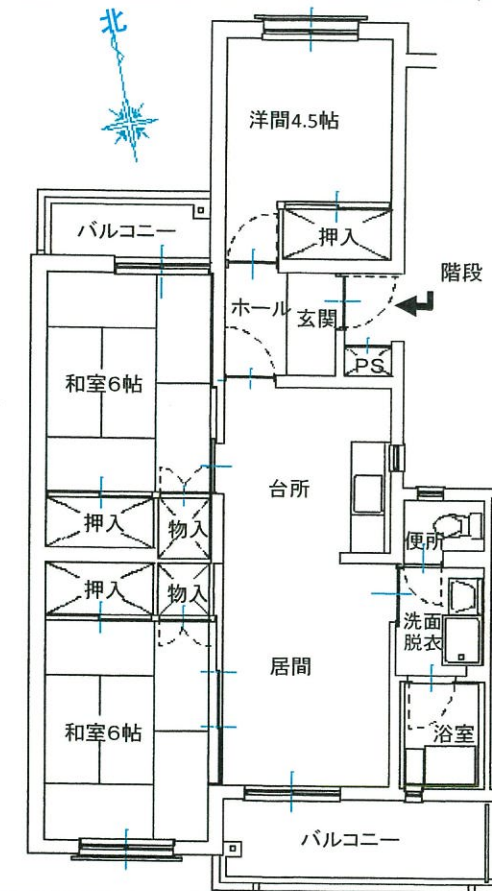

団地名	金勝寺 団地	所在地	白河市 金勝寺 178	棟番号	1号棟	住戸番号	1002~1006 1009~1012 1014~1018
-----	--------	-----	-------------	-----	-----	------	-------------------------------------

建築年度	昭和60年度	構造	鉄筋コンクリート造	階数	3階建て	エレベーター	なし	間取り	3LDK	住戸面積	67.90㎡
------	--------	----	-----------	----	------	--------	----	-----	------	------	--------

外観写真

住戸平面図(部屋番号末尾奇数は反転)

電気容量	単相二線 30A
ガス	LP(白河商事)
便所	水洗式
浴槽等	リース対応(個人) バランス釜、ステンレス槽
駐車場	あり
呼び鈴	チャイム
光通信	個人対応
T	地上波放送:共聴
V	BS・CS:個人対応
コ	・居間 2口×2
ン	・和室6帖 2口×2
セ	・和室6帖 2口×2
ン	・洋間4.5帖 2口×2
ト	・台所 2口×2

その他
外部物置:あり(1階)

内部仕上げ

部屋名	床	壁	天井
和室1(南)	畳(6帖)	クロス	化粧板
和室2(北)	畳(6帖)	クロス	化粧板
洋間(北)	C・Fシート	クロス	化粧板
居間	C・Fシート	クロス	化粧板
台所	C・Fシート	クロス	化粧板

部屋番号図(階段室側から見て)

3階	1005	階	1006	1011	階	1012	1017	階	1018
2階	1003		1004	1009		1010	1015		1016
1階	1001	段	1002	1007	段	1008	1013	段	1014
		↑			↑			↑	
		入口			入口			入口	