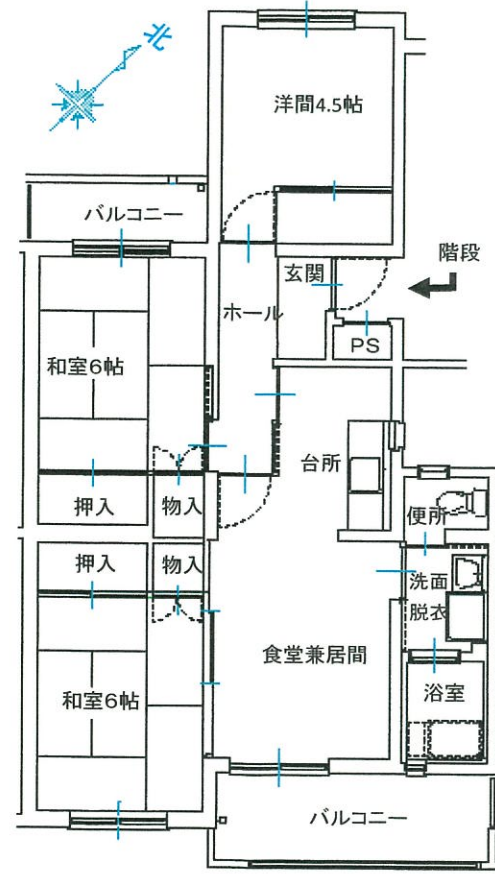

団地名	白梅が郷 団地	所在地	白河市 真舟 26	棟番号	1号棟	住戸番号	1012 1021・1022・1023・1024 1031・1032・1033・1034
-----	---------	-----	-----------	-----	-----	------	--

建築年度	昭和63年度	構造	鉄筋コンクリート造	階数	3階建て	エレベーター	なし	間取り	3LDK	住戸面積	67.90㎡
------	--------	----	-----------	----	------	--------	----	-----	------	------	--------

住戸平面図(部屋番号末尾奇数は反転)

電気容量	単相二線 30A
ガス	LP(東北ガス)
便所	水洗式
浴槽等	リース対応(個人) バランス釜、ステンレス槽
駐車場	あり
呼び鈴	チャイム
光通信	個人対応
T	地上波放送:共聴
V	BS・CS:個人対応
コ	・居間 2口×2
ン	・和室6帖 2口×2
セ	・和室6帖 2口×2
ン	・洋間4.5帖 2口×2
ト	・台所 2口×2

その他  
外部物置:あり(1階)

内部仕上げ

部屋名	床	壁	天井
和室1(南)	畳(6帖)	クロス	化粧板
和室2(北)	畳(6帖)	クロス	化粧板
洋間(北)	C・Fシート	クロス	化粧板
居間	C・Fシート	クロス	化粧板
台所	C・Fシート	クロス	化粧板

部屋番号図(階段室側から見て)

近隣状況	
・新白河駅	約1.5km
・南真舟バス停	約0.35km
・白河第二小学校	約1.5km
・白河第二中学校	約0.6km
・鈴木ホームクリニック	約0.3km
・リオンドール	約0.25km