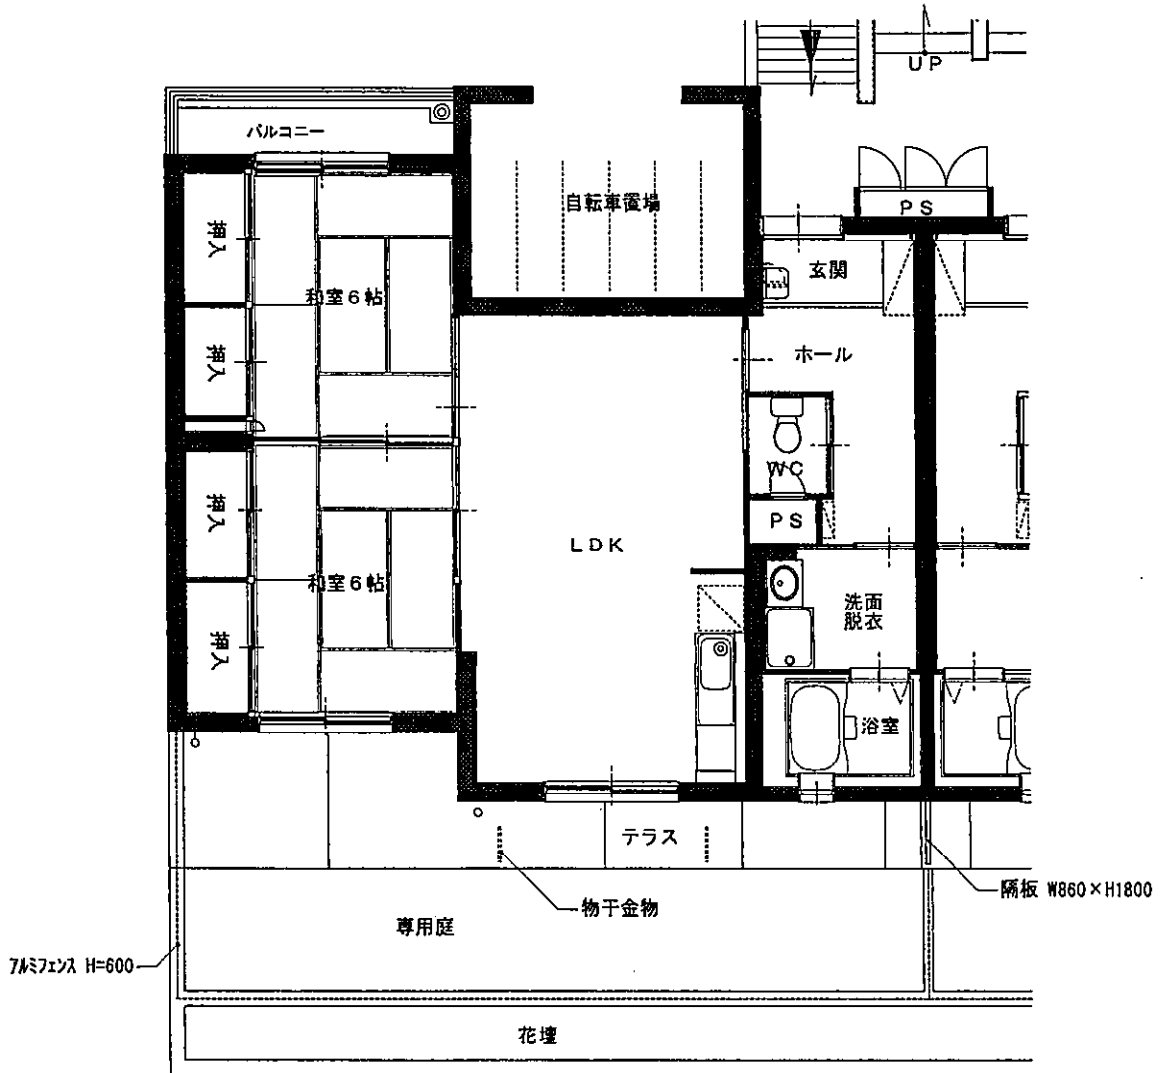

柴宮団地

05号棟

住戸平面図

S=1/100

建築年度	H13
風呂	備品付(給湯器リース)
ガス設備	都市ガス

特別住宅 柴宮5号棟