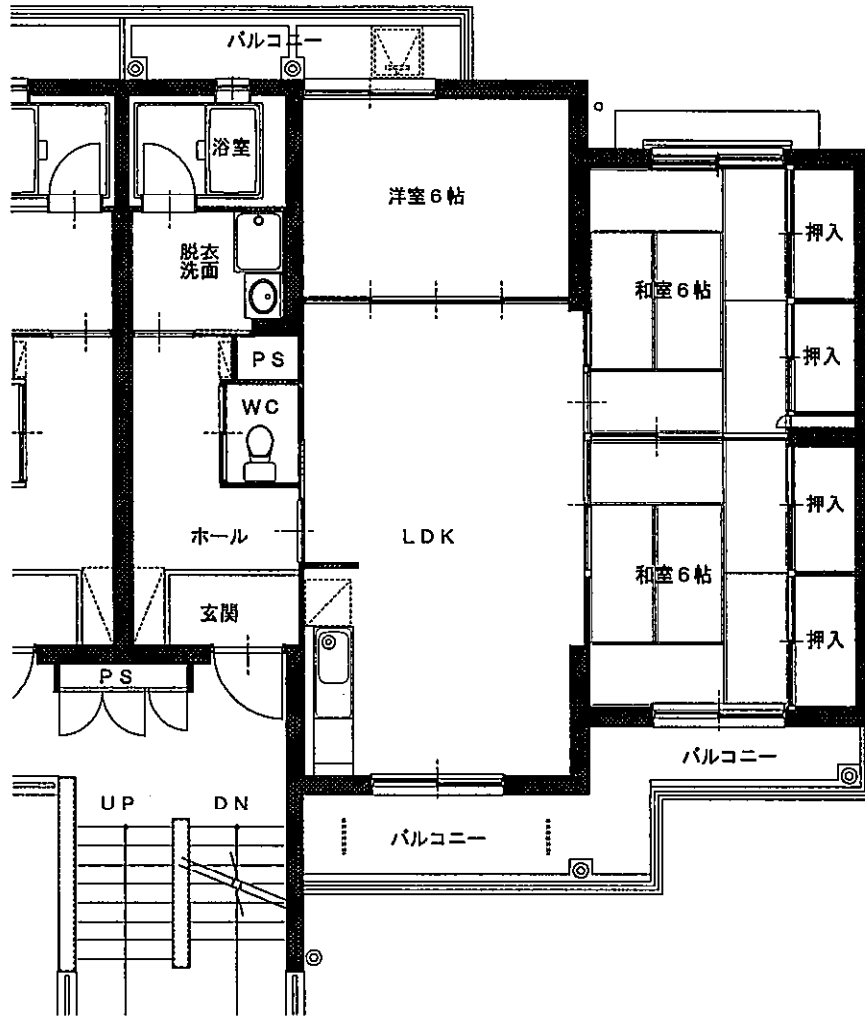

柴宮団地

06号棟

住戸平面図

S=1/100

建築年度	H13
風呂	備品付(給湯器リース)
ガス設備	都市ガス

特別住宅 柴宮6号棟