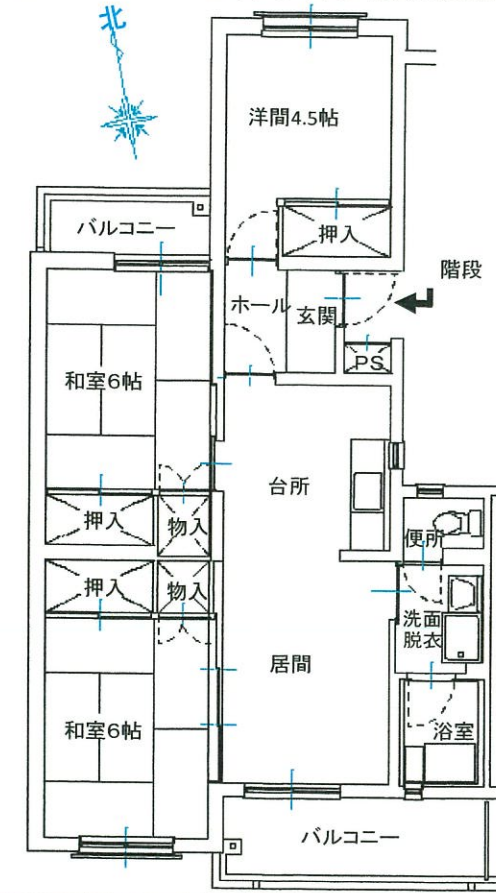

団地名	金勝寺 団地	所在地	白河市 金勝寺 178	棟番号	1号棟	住戸番号	1002~1006 1009~1012 1014~1018
-----	--------	-----	-------------	-----	-----	------	-------------------------------------

建築年度	昭和60年度	構造	鉄筋コンクリート造	階数	3階建て	エレベーター	なし	間取り	3LDK	住戸面積	67.90㎡
------	--------	----	-----------	----	------	--------	----	-----	------	------	--------

外観写真

住戸平面図(部屋番号末尾奇数は反転)

電気容量	単相二線 30A
ガス	LP(白河商事)
便所	水洗式
浴槽等	リース対応(個人) バランス釜、ステンレス槽
駐車場	あり
呼び鈴	チャイム
光通信	個人対応
T	地上波放送:共聴
V	BS・CS:個人対応
コ	・居間 2口×2
ン	・和室6帖 2口×2
セ	・和室6帖 2口×2
ン	・洋間4.5帖 2口×2
ト	・台所 2口×2

その他

外部物置:あり(1階)

内部仕上げ

部屋名	床	壁	天井
和室1(南)	畳(6帖)	クロス	化粧板
和室2(北)	畳(6帖)	クロス	化粧板
洋間(北)	C・Fシート	クロス	化粧板
居間	C・Fシート	クロス	化粧板
台所	C・Fシート	クロス	化粧板

部屋番号図(階段室側から見て)

3階	1005	階	1006	1011	階	1012	1017	階	1018
2階	1003		1004	1009		1010	1015		1016
1階	1001	段	1002	1007	段	1008	1013	段	1014
		↑			↑			↑	
		入口			入口			入口	