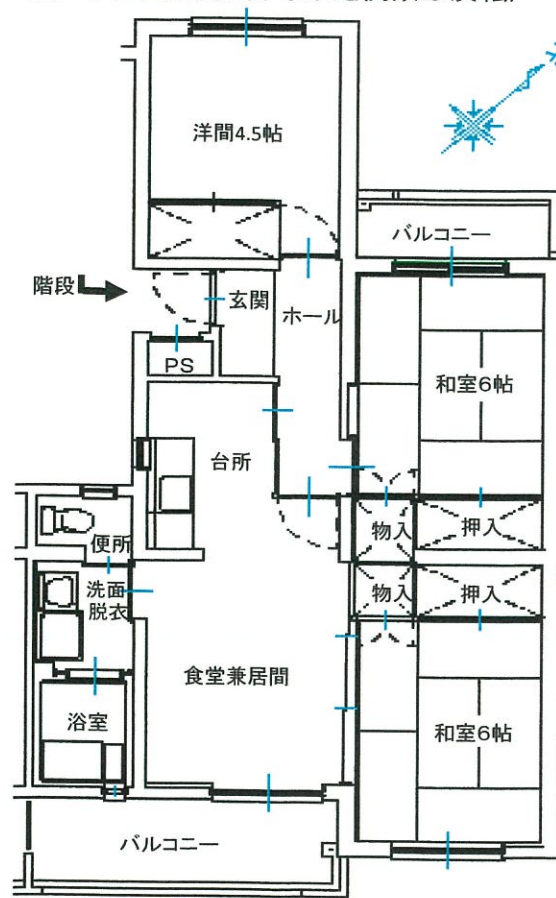

団地名	白梅が郷 団地	所在地	白河市 真舟 26	棟番号	2号棟	住戸番号	2012・2021~2024 2031~2034 2041~2044
-----	---------	-----	-----------	-----	-----	------	--

建築年度	平成元年度	構造	鉄筋コンクリート造	階数	4階建て	エレベーター	なし	間取り	3LDK	住戸面積	67.90㎡
------	-------	----	-----------	----	------	--------	----	-----	------	------	--------

住戸平面図(部屋番号末尾偶数は反転)

電気容量	単相二線 30A
ガス	LP(東北ガス)
便所	水洗式
浴槽等	リース対応(個人) バランス釜、ステンス槽
駐車場	あり
呼び鈴	チャイム
光通信	個人対応
T	地上波放送:共聴
V	BS・CS:個人対応
コ	・居間 2口×2
ン	・和室6帖 2口×2
セ	・和室6帖 2口×2
ン	・洋間4.5帖 2口×2
ト	・台所 2口×2

その他
外部物置:あり(1階)

内部仕上げ

部屋名	床	壁	天井
和室1(南)	畳(6帖)	クロス	化粧板
和室2(北)	畳(6帖)	クロス	化粧板
洋間(北)	C・Fシート	クロス	化粧板
居間	C・Fシート	クロス	化粧板
台所	C・Fシート	クロス	化粧板

部屋番号図(階段室側から見て)

4階	2041	2042	2043	2044
3階	2031	2032	2033	2034
2階	2021	2022	2023	2024
1階	2011	2012	2013	2014
	↑		↑	
	入口		入口	