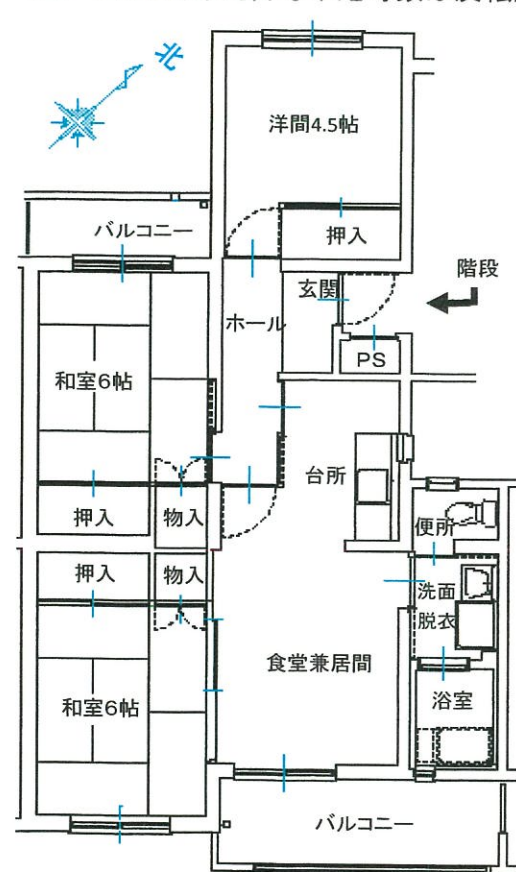

団地名	白梅が郷 団地	所在地	白河市 真舟 26	棟番号	3号棟	住戸番号	3013・3021～3024 3025～3032 3033～3036
-----	---------	-----	-----------	-----	-----	------	--

建築年度	平成3年度	構造	鉄筋コンクリート造	階数	3階建て	エレベーター	なし	間取り	3LDK	住戸面積	67.90㎡
------	-------	----	-----------	----	------	--------	----	-----	------	------	--------

住戸平面図(部屋番号末尾奇数は反転)

電気容量	単相二線 30A
ガス	LP(東北ガス)
便所	水洗式
浴槽等	リース対応(個人) バランス釜、ステンレス槽
駐車場	あり
呼び鈴	チャイム
光通信	個人対応
T	地上波放送:共聴
V	BS・CS:個人対応
コ	・居間 2口×2
ン	・和室6帖 2口×2
セ	・和室6帖 2口×2
ン	・洋間4.5帖 2口×2
ト	・台所 2口×2

その他  
外部物置:あり(1階)

内部仕上げ

部屋名	床	壁	天井
和室1(南)	畳(6帖)	クロス	化粧板
和室2(北)	畳(6帖)	クロス	化粧板
洋間(北)	C・Fシート	クロス	化粧板
居間	C・Fシート	クロス	化粧板
台所	C・Fシート	クロス	化粧板

部屋番号図(階段室側から見て)

3階	3031	階	3032	3033	階	3034	3035	階	3036
2階	3021		3022	3023		3024	3025		3026
1階	3011	段	3012	3013	段	3014	3015	段	3016
		↑			↑			↑	
		入口			入口			入口	