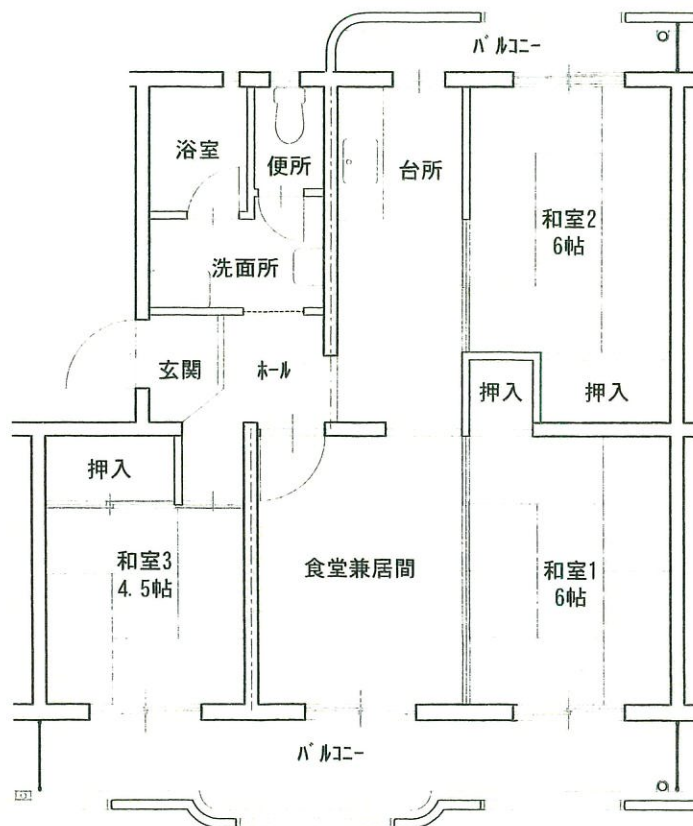

団地名	真舟団地	所在地	白河市字真舟2-1	棟番号	2号棟	住戸番号	全て
-----	------	-----	-----------	-----	-----	------	----

建設年度	昭和57年度	構造	鉄筋コンクリート造	階数	4階建て	エレベーター	なし	間取り	3LDK	住戸面積	67.02㎡
------	--------	----	-----------	----	------	--------	----	-----	------	------	--------

外部写真

住戸平面図 (部屋番号末尾偶数は反転)

電気容量	単相3線 30A	
ガス	LP (東北ガス)	
便所	水洗	
浴槽等	リース, パランス釜, ステンレス槽	
駐車場	あり	
呼び鈴	インターホン	
光通信	Bフレッツ	
T V	BS・CS	個人対応
コン セ ン ト	・居間	2口×2
	・和室1	2口×3
	・和室2	2口×2
	・和室3	2口×2
	・台所	2口×3, 1口×3
その他	外部物置 なし	

内部仕上げ

部屋名	床	壁	天井
和室1	畳	ビニル貼	化粧ボード
和室2	畳	ビニル貼	化粧ボード
和室3	畳	ビニル貼	化粧ボード
居間	ビニル床シート	ビニル貼	化粧ボード
台所	ビニル床シート	ビニル貼	化粧ボード

部屋番号図 (階段室側から見て)

4階	2007	階	2008	2015	階	2016	2023	階	2024
3階	2005		2006	2013		2014	2021		2022
2階	2003	段	2004	2011	段	2012	2019	段	2020
1階	2001		2002	2009		2010	2017		2018