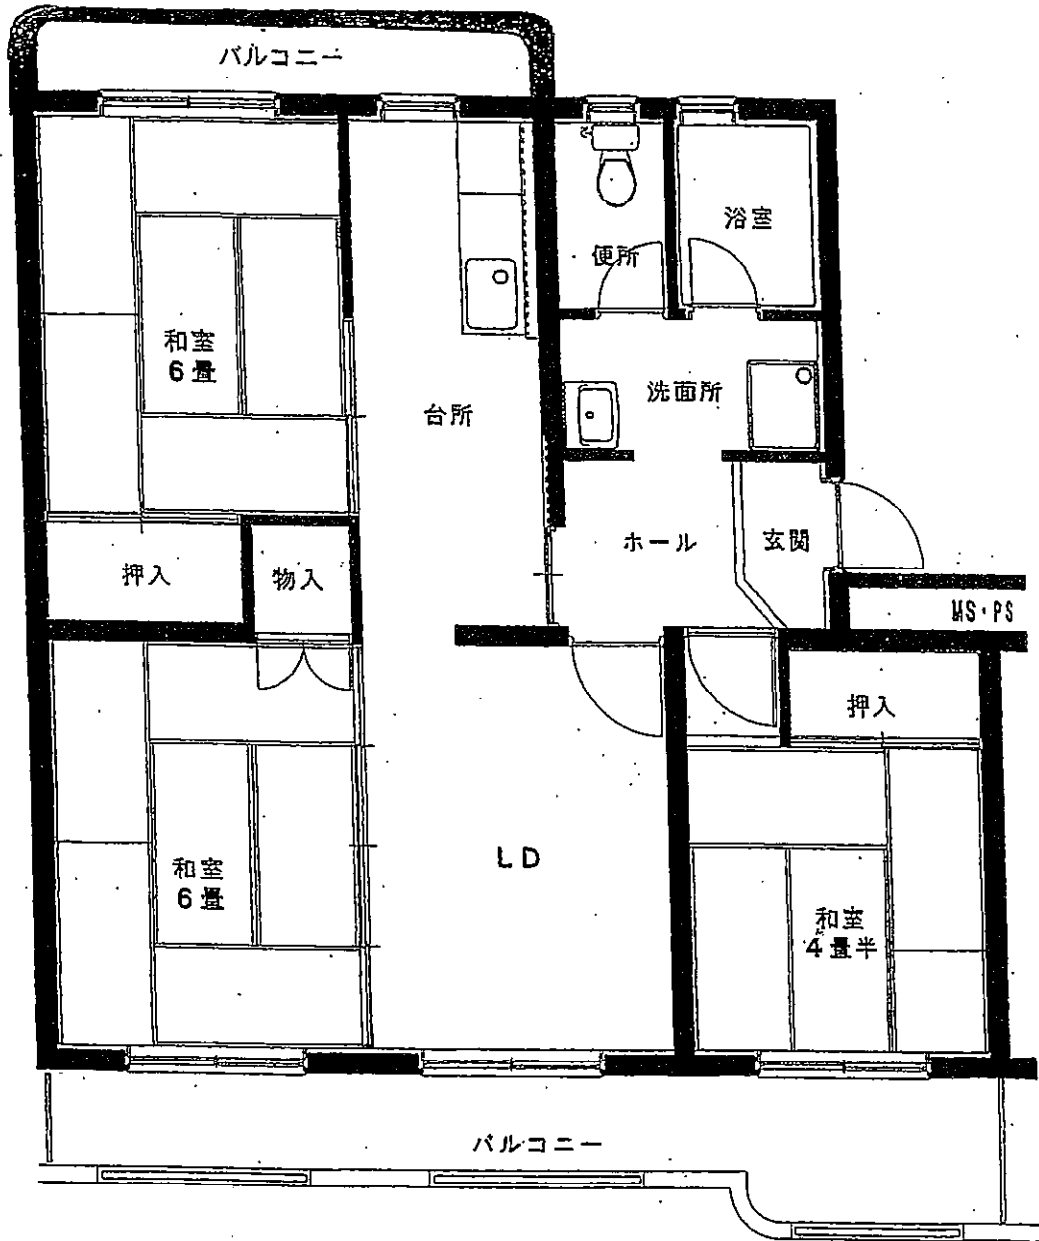

雷神団地

01号棟

建築年度	S58
風呂	風呂リース
ガス設備	都市ガス

# 雷神団地 01号棟