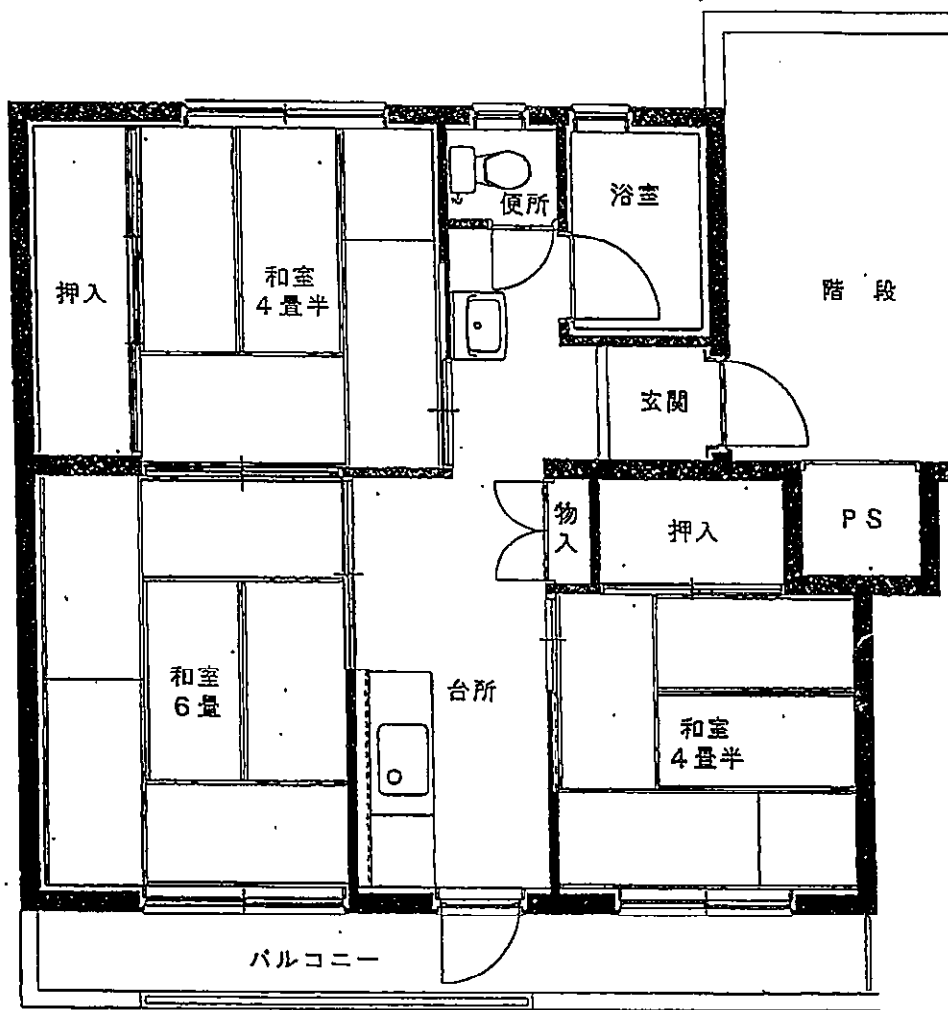

柴宮団地

47号棟

建築年度	S48
風呂	給湯器リース
ガス設備	都市ガス

# 柴宮団地 47号棟