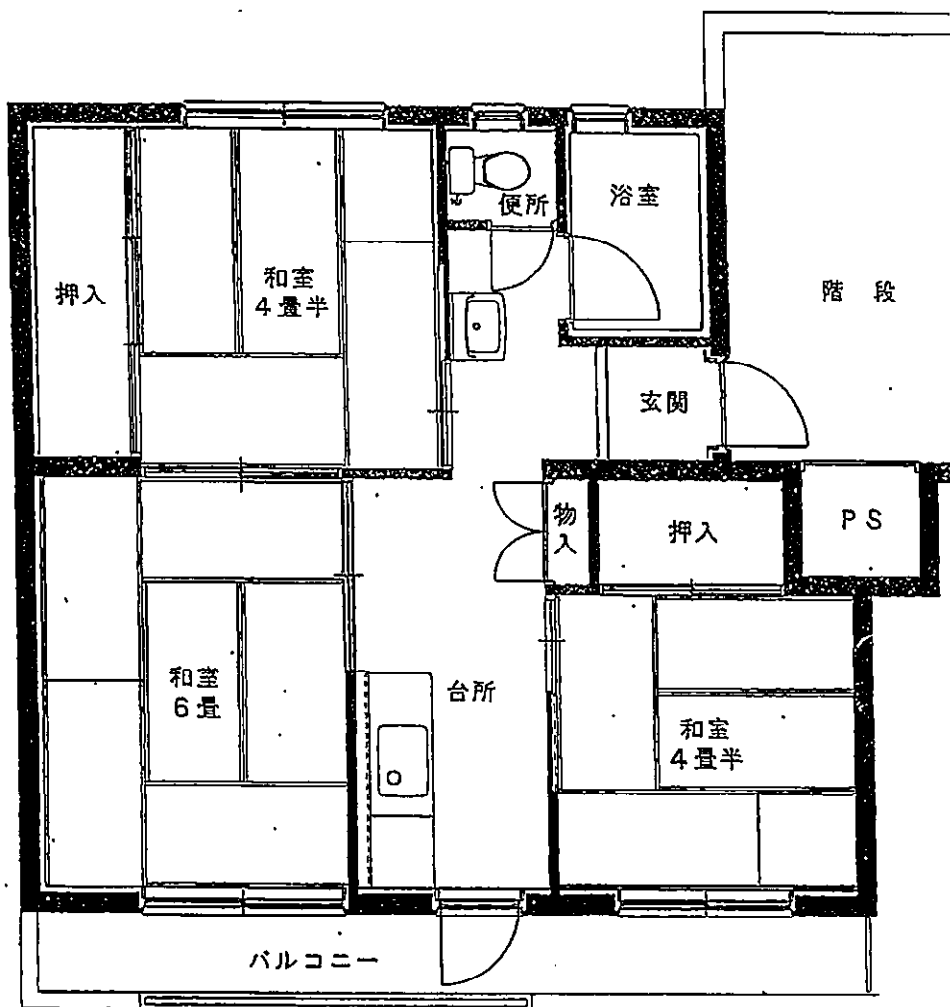

柴 宮 団 地

47 号 棟

| | |
|------|--------|
| 建築年度 | S48 |
| 風呂 | 給湯器リース |
| ガス設備 | 都市ガス |
| | |

柴宮団地 47号棟