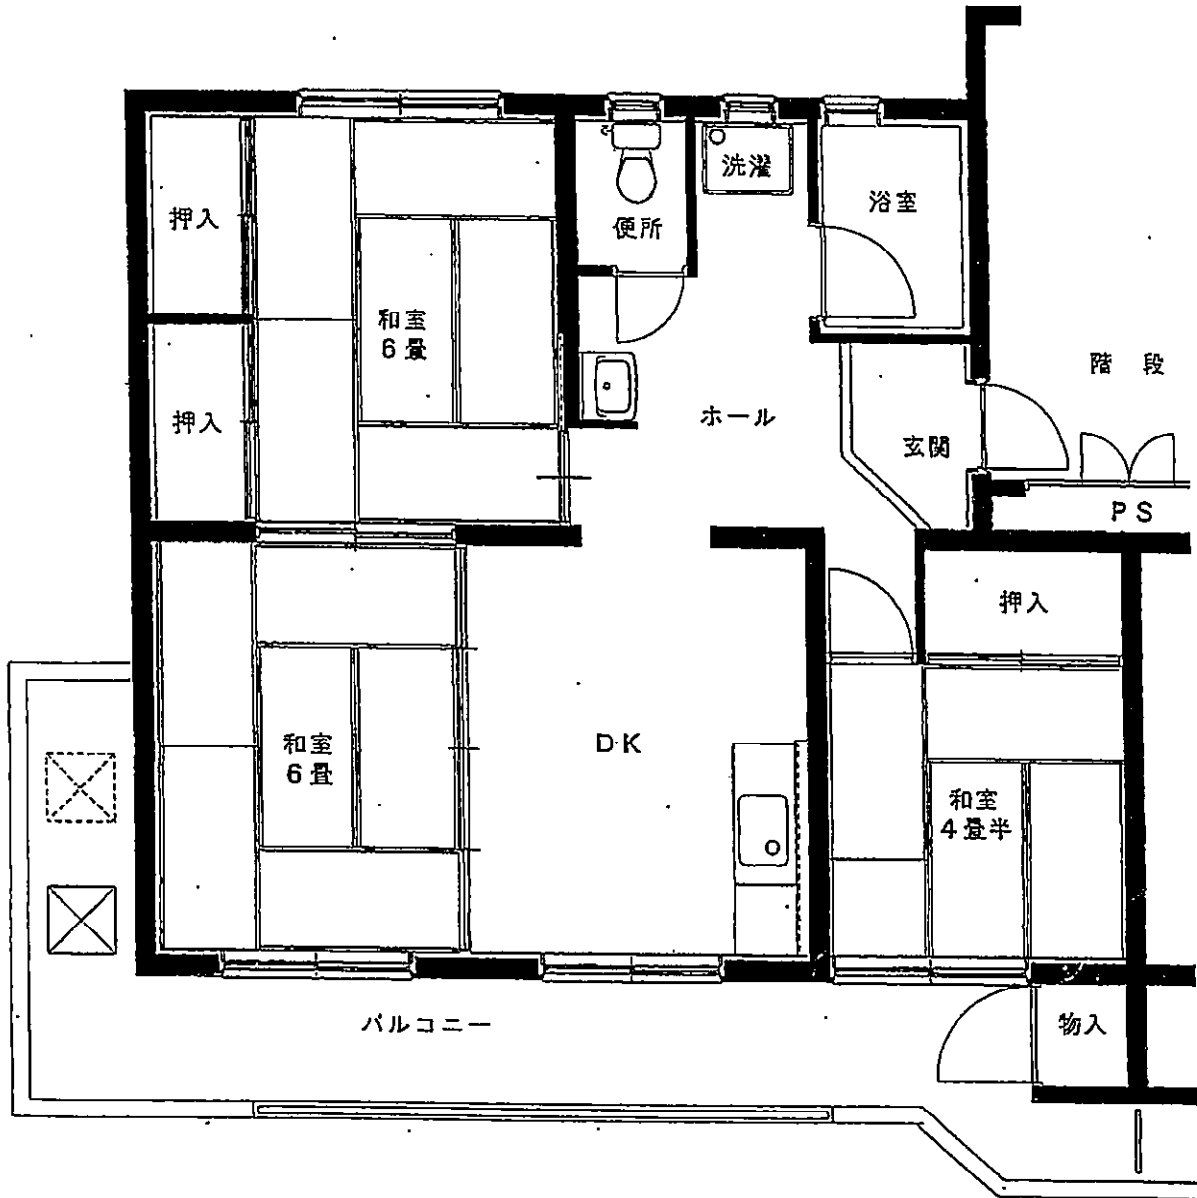

鎗ヶ池団地
02号棟

建築年度	S53
風呂	風呂リース
ガス設備	都市ガス

鎗ヶ池団地 02号棟