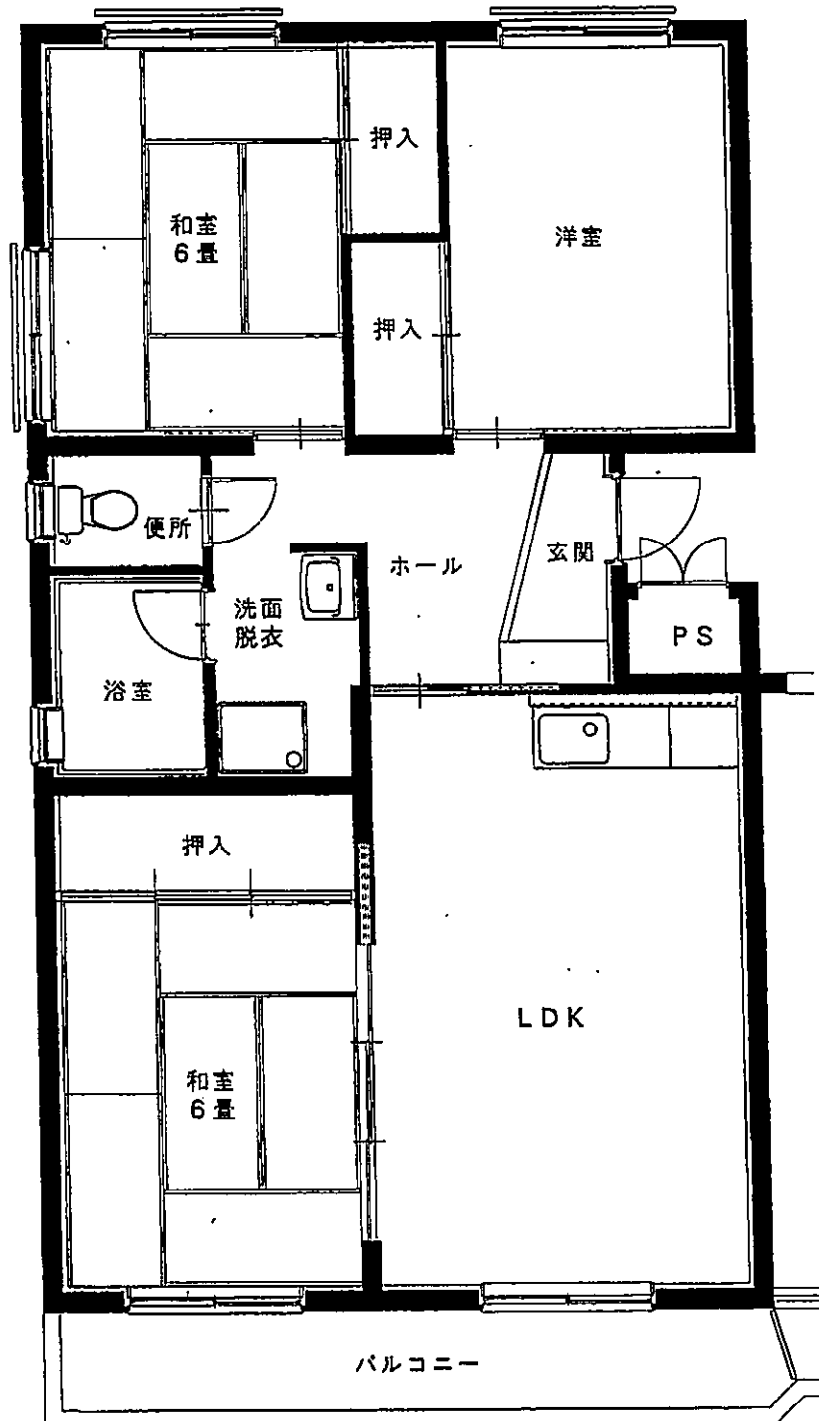

亀田団地
01号棟

建築年度	H7
風呂	備品付(給湯器リース・シャワー有り)
ガス設備	都市ガス

亀田団地 01号棟