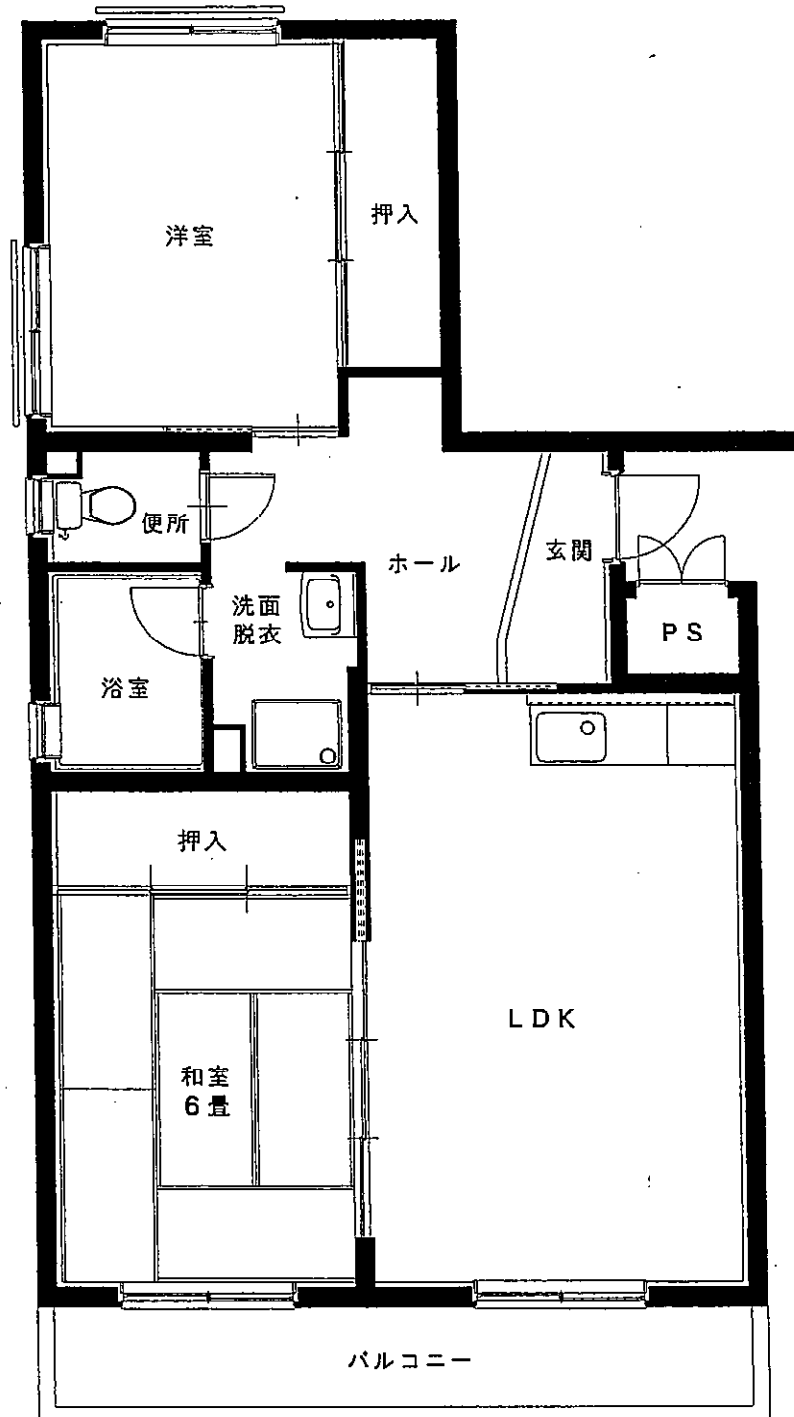

亀田団地
02号棟

建築年度	H10
風呂	備品付(給湯器リース・シャワー有り)
ガス設備	都市ガス

亀田団地 02号棟