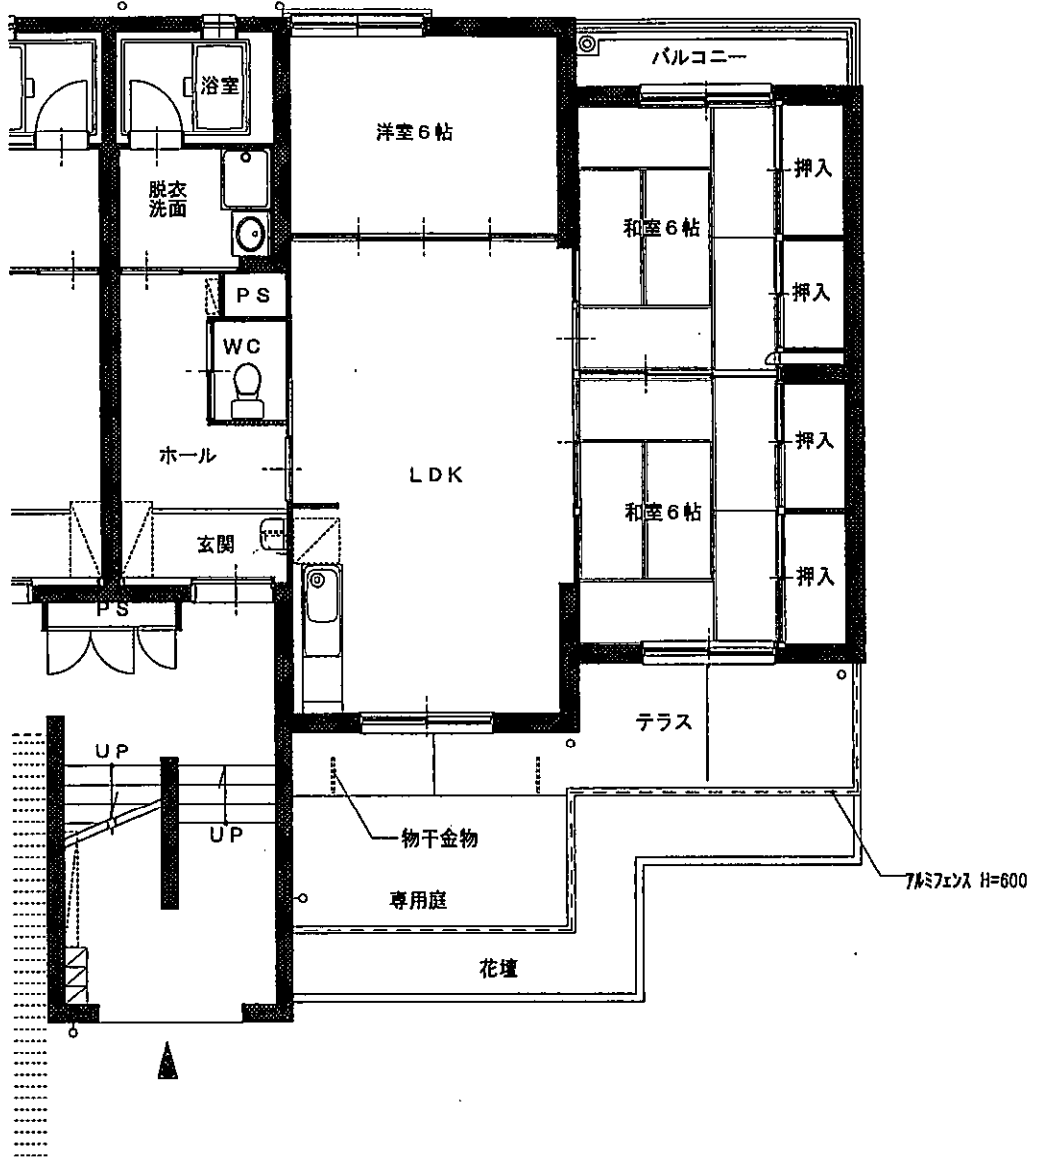

柴宮団地
06号棟

建築年度	H13
風呂	備品付(給湯器リース)
ガス設備	都市ガス

特別住宅 柴宮6号棟