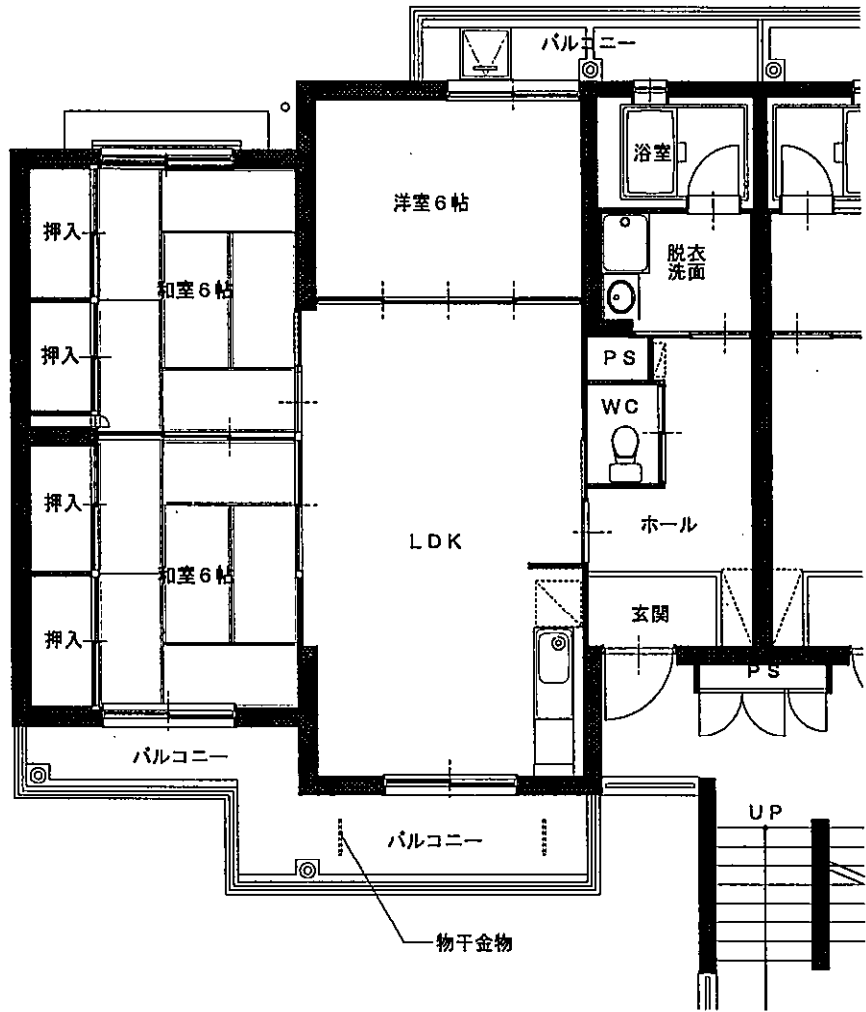

柴宮団地  
06号棟

住戸平面図

S=1/100

建築年度	H13
風呂	備品付(給湯器リース)
ガス設備	都市ガス

特別住宅 柴宮6号棟