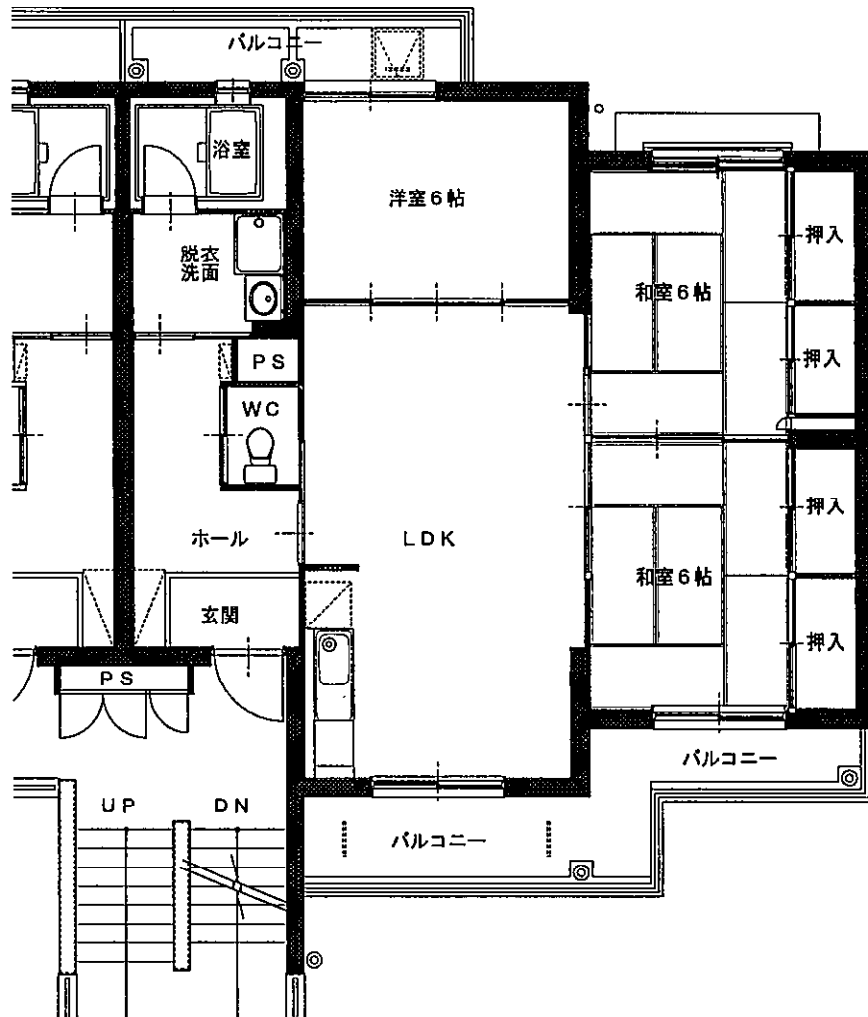

柴宮団地

06号棟

住戸平面図

S=1/100

建築年度	H13
風呂	備品付(給湯器リース)
ガス設備	都市ガス

特別住宅 柴宮6号棟