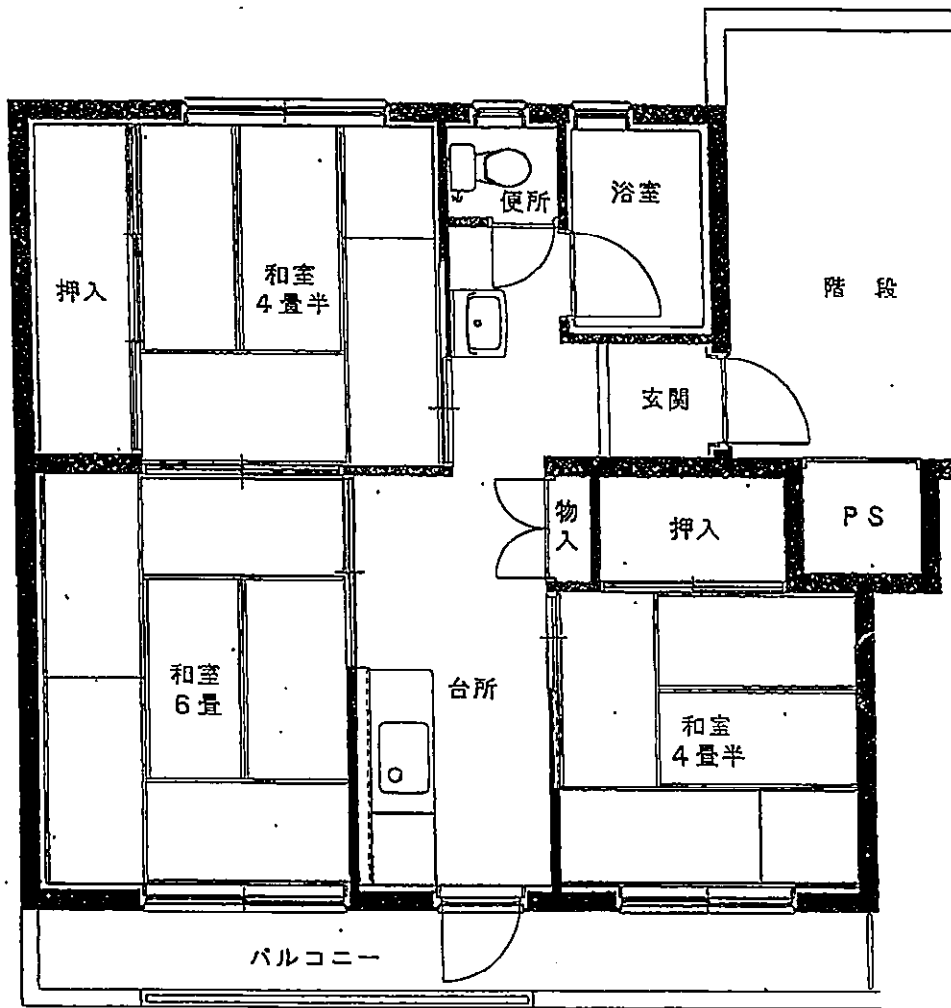

柴 宮 団 地

47 号 棟

建築年度	S48
風呂	給湯器リース
ガス設備	都市ガス

柴宮団地 47号棟