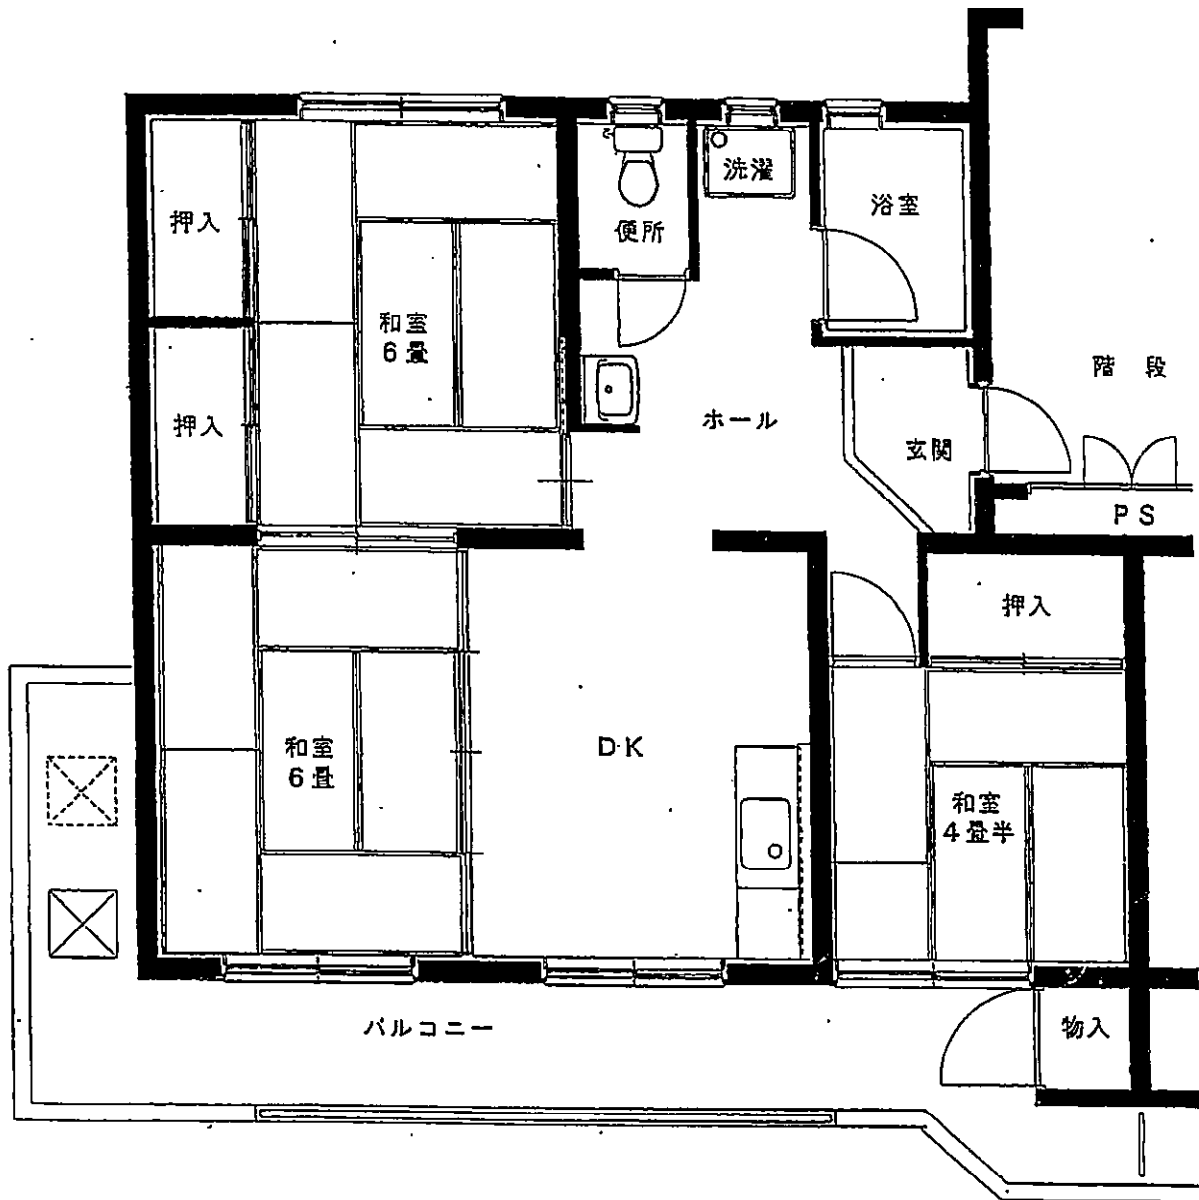

鎗ヶ池団地  
02号棟

建築年度	S53
風呂	風呂リース
ガス設備	都市ガス

# 鎗ヶ池団地 02号棟