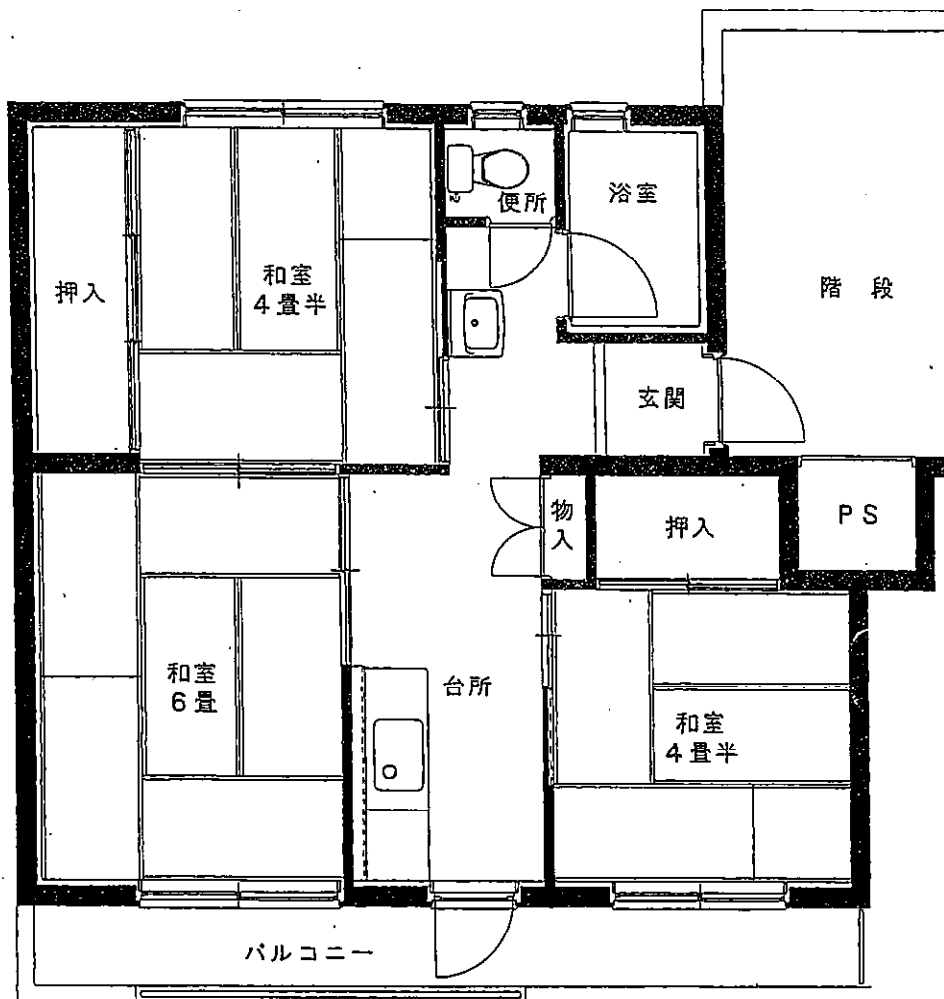

## 柴宮団地

47号棟

建築年度	S48
風呂	給湯器リース
ガス設備	都市ガス

# 柴宮団地 47号棟