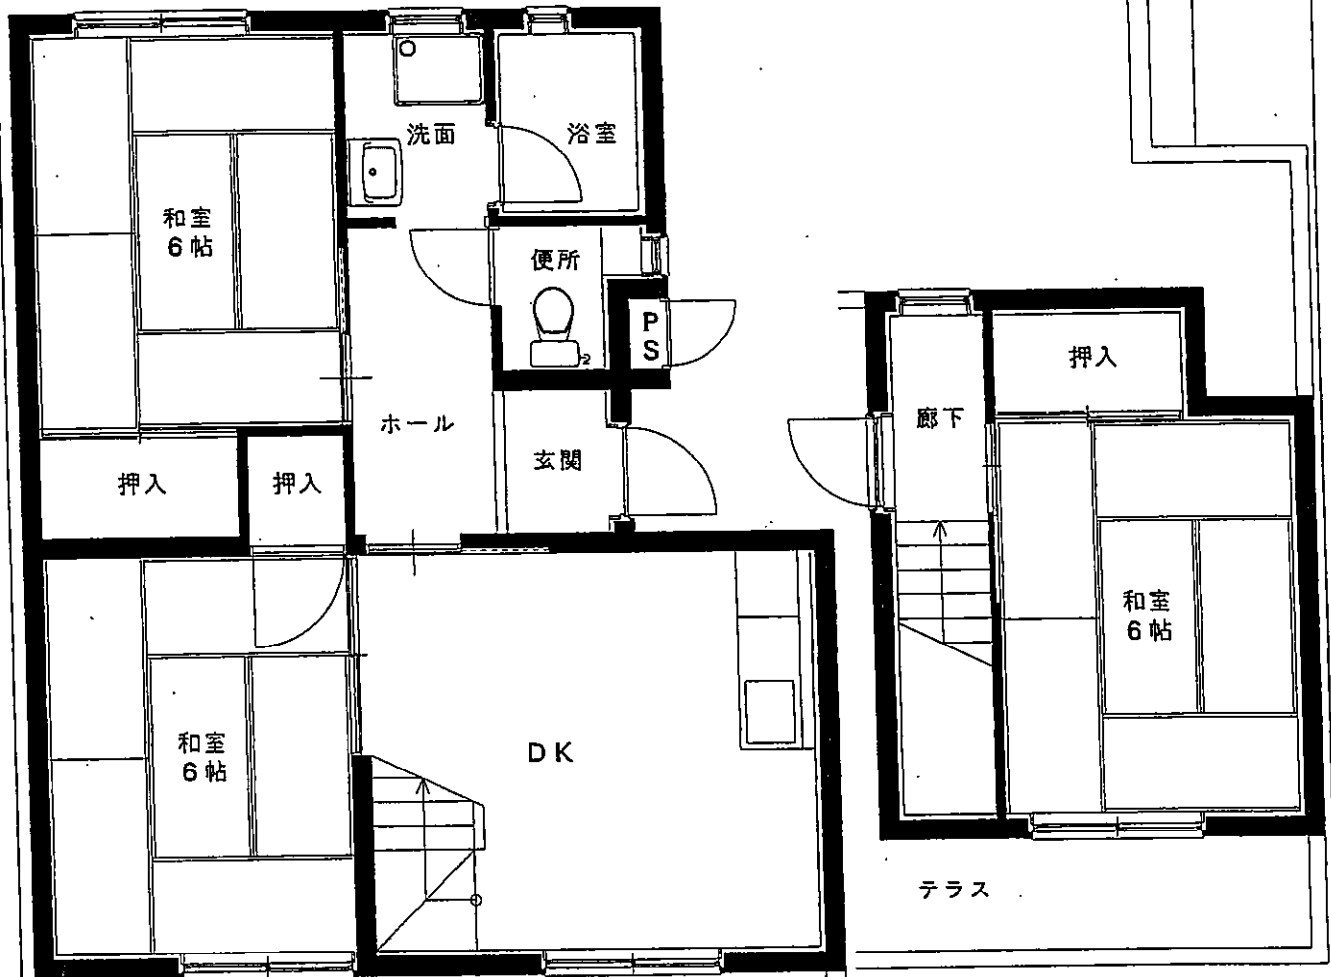

鎗ヶ池団地

15号棟

2・3階

テラス

建築年度	S56
風呂	備品付
ガス設備	都市ガス