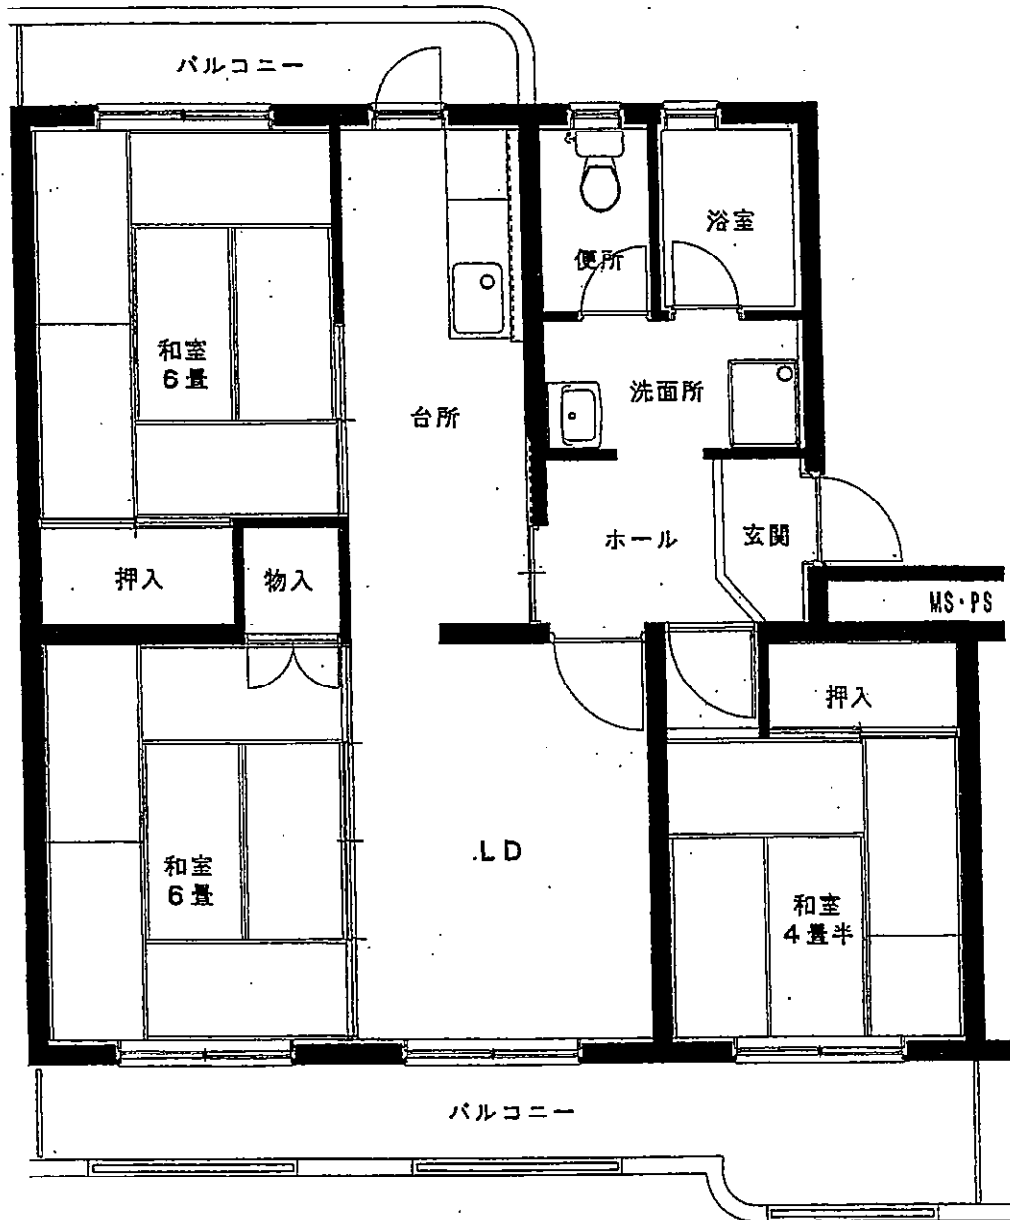

桜岡団地

20号棟

建築年度	S59
風呂	風呂リース (シャワー有り)
ガス設備	プロパンガス

桜岡団地 20号棟