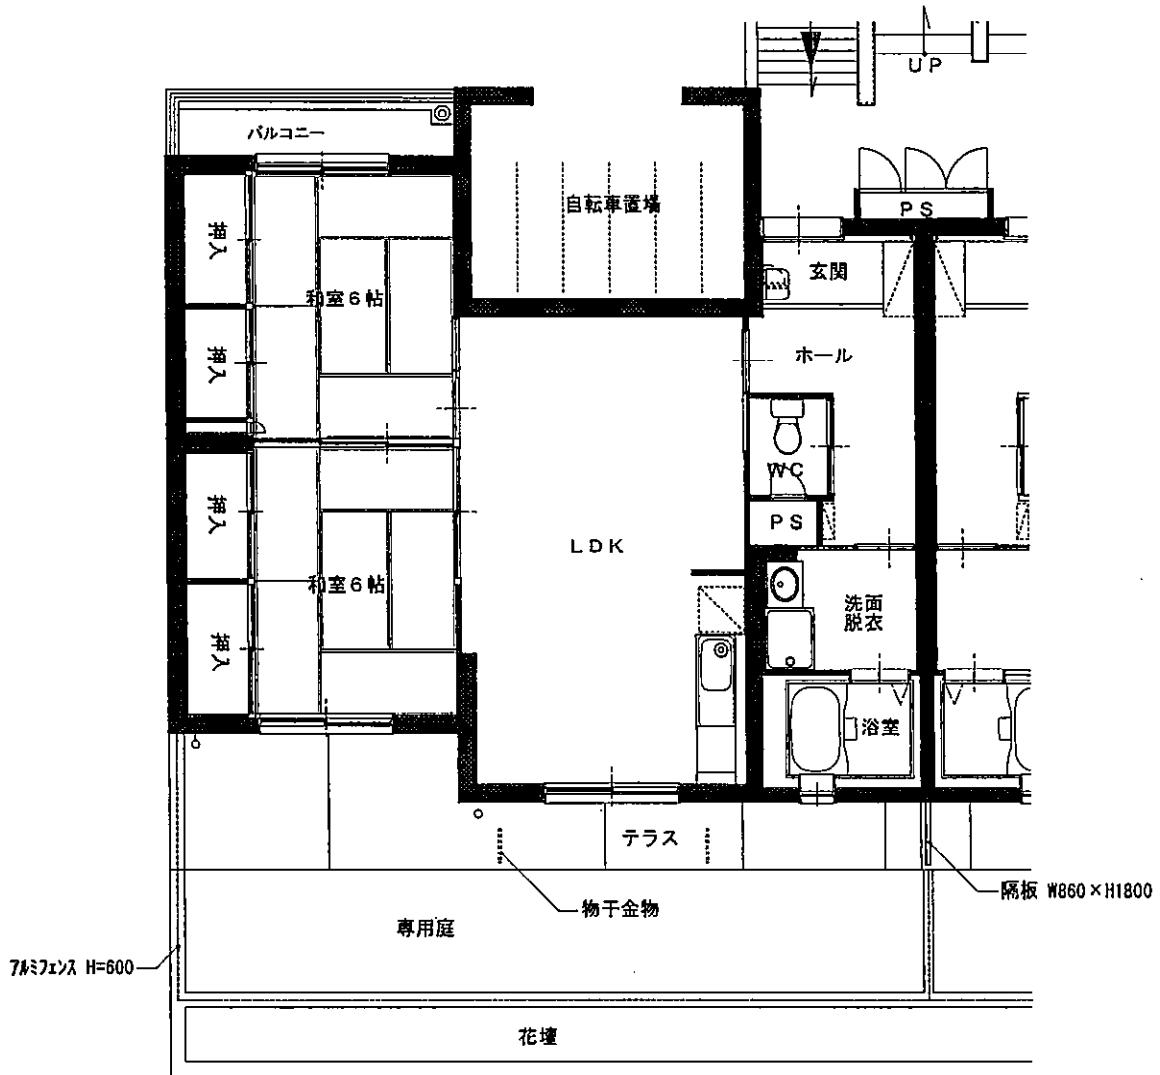

柴宮団地

05号棟

住戸平面図

S=1/100

建築年度	H13
風呂	備品付 (給湯器リース)
ガス設備	都市ガス

特別住宅 柴宮5号棟