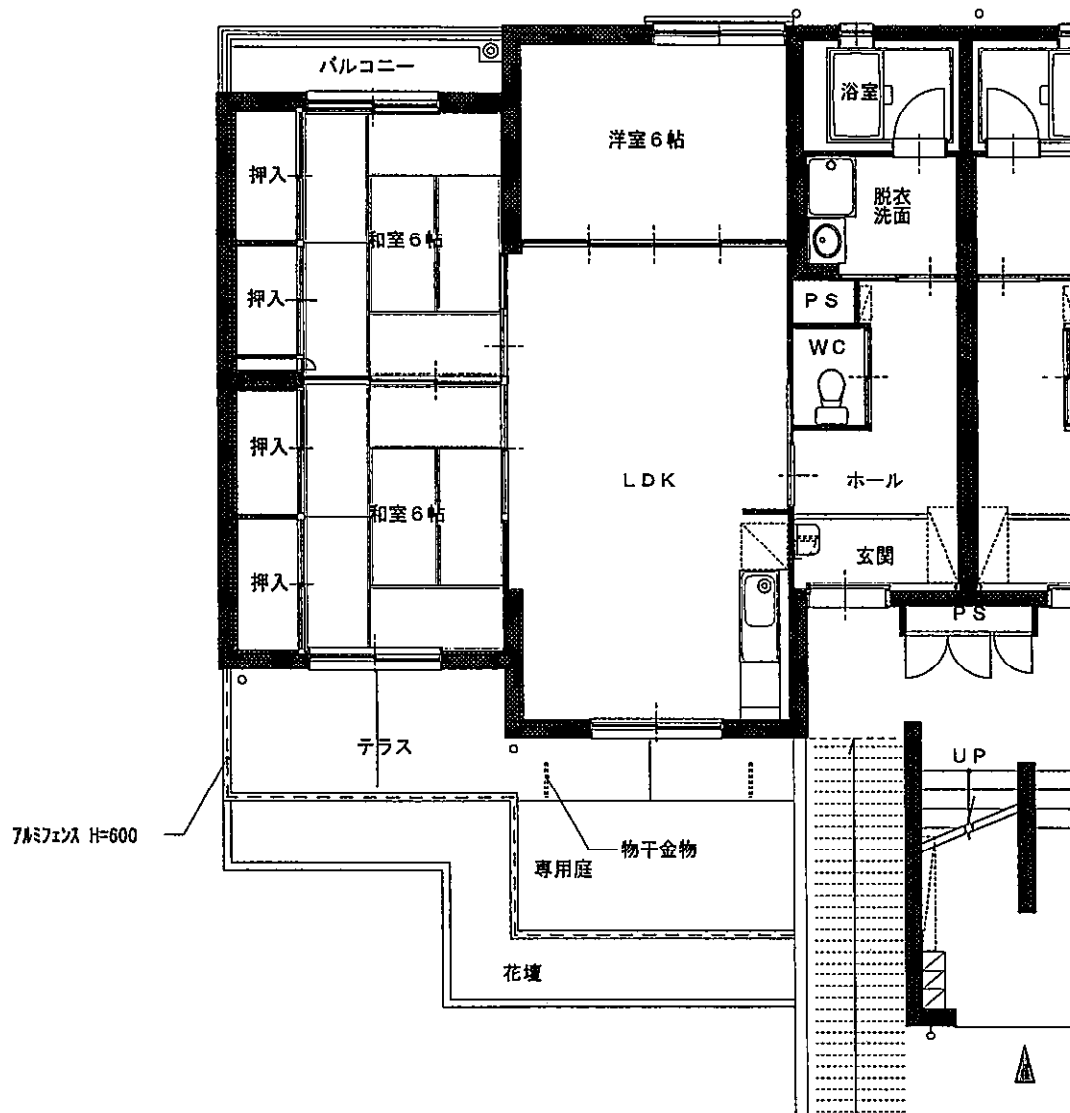

柴宮団地

06号棟

住戸平面図 (Aタイプ) S=1/100

建築年度	H13
風呂	備品付 (給湯器リリース)
ガス設備	都市ガス

特別住宅 柴宮6号棟