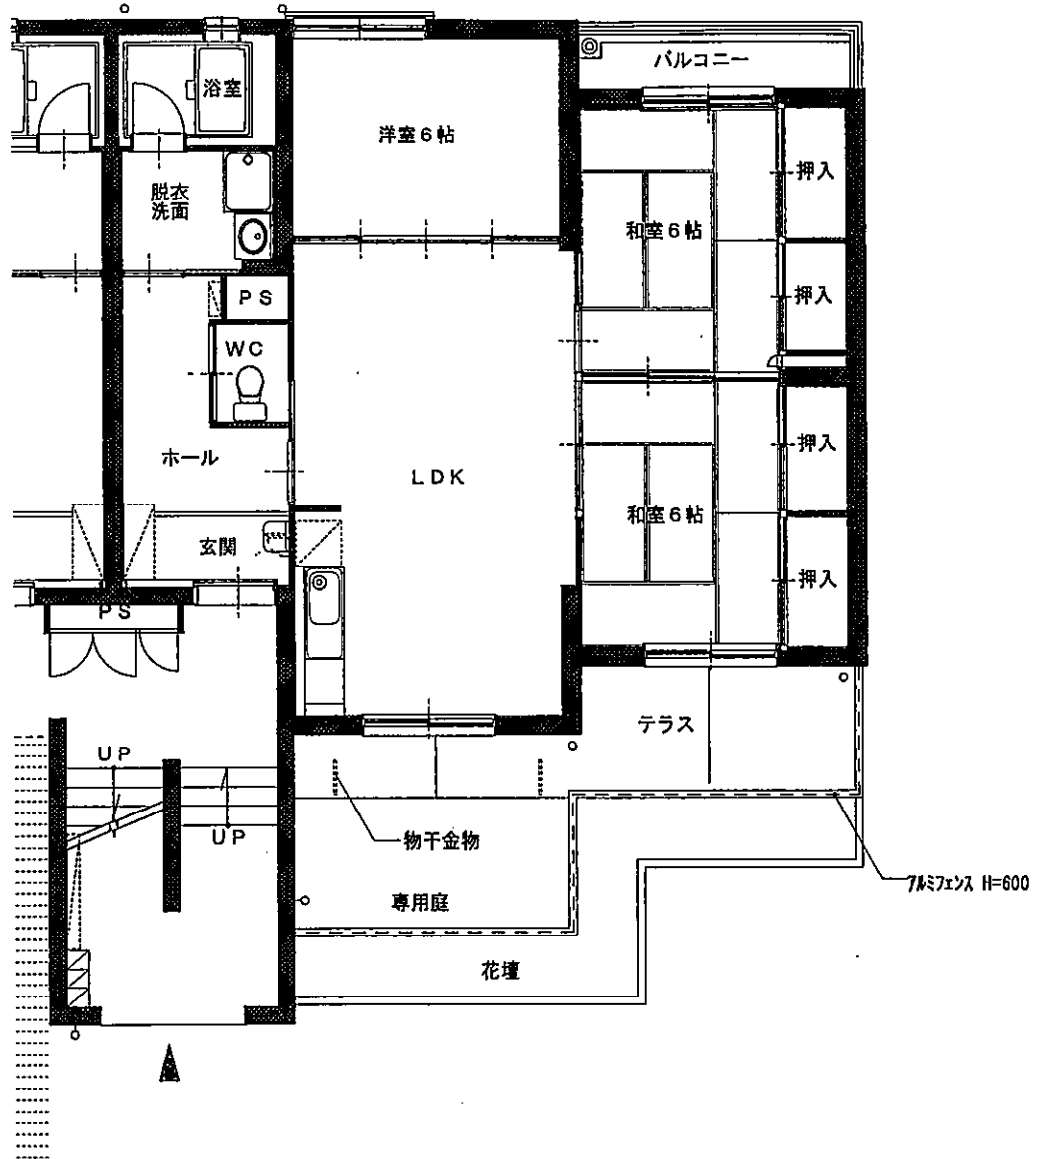

柴宮団地
06号棟

住戸平面図

S=1/100

建築年度	H13
風呂	備品付(給湯器リース)
ガス設備	都市ガス

特別住宅 柴宮6号棟