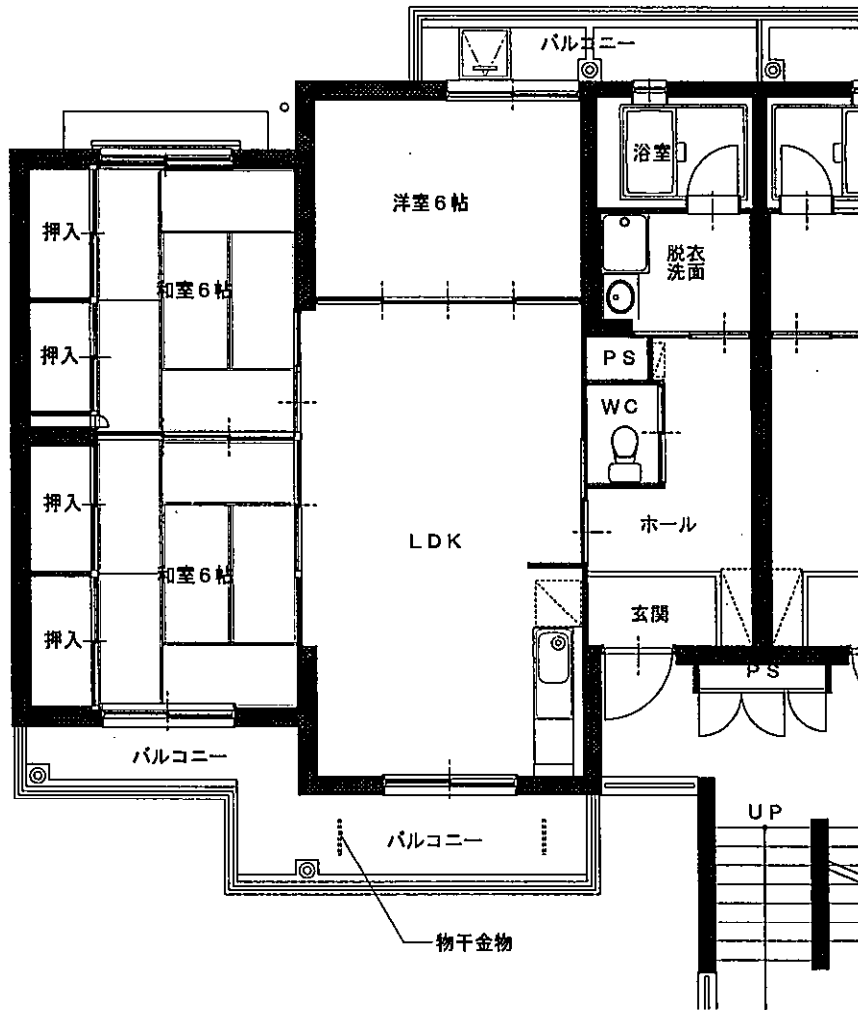

柴宮団地
06号棟

住戸平面図

S = 1 / 100

建築年度	H13
風呂	備品付 (給湯器リース)
ガス設備	都市ガス

特別住宅 柴宮6号棟