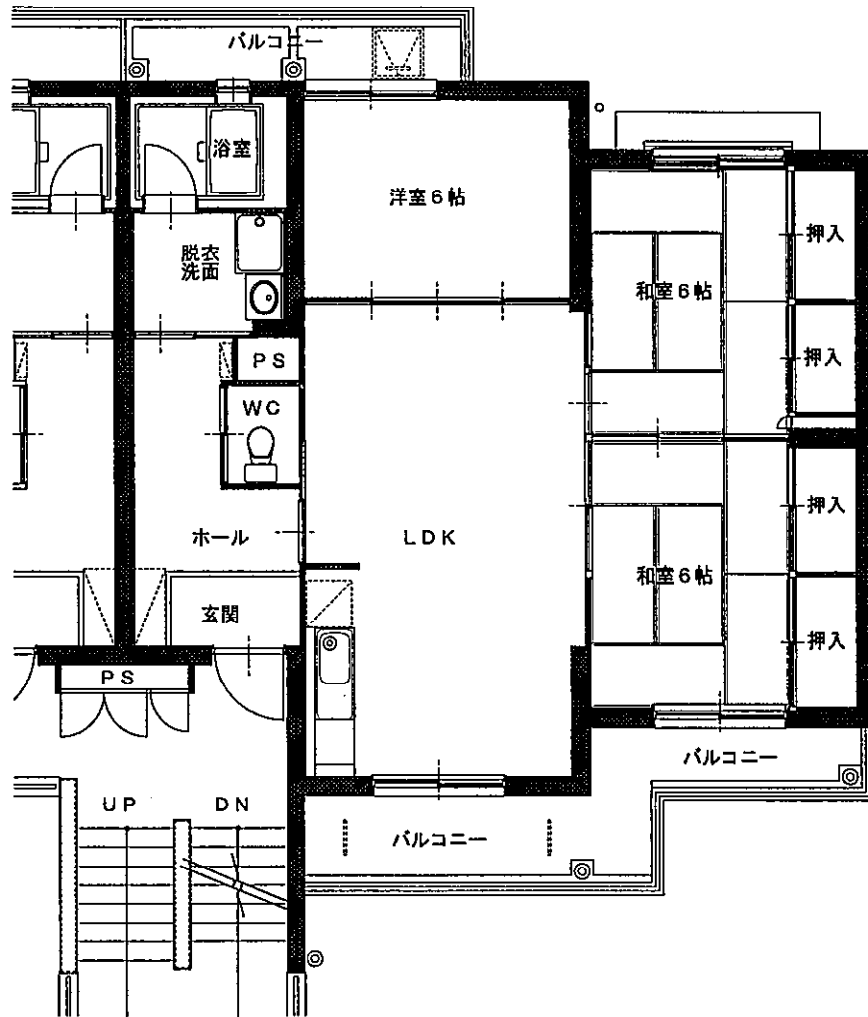

柴宮団地

06号棟

住戸平面図

S=1/100

建築年度	H13
風呂	備品付(給湯器リース)
ガス設備	都市ガス

特別住宅 柴宮6号棟