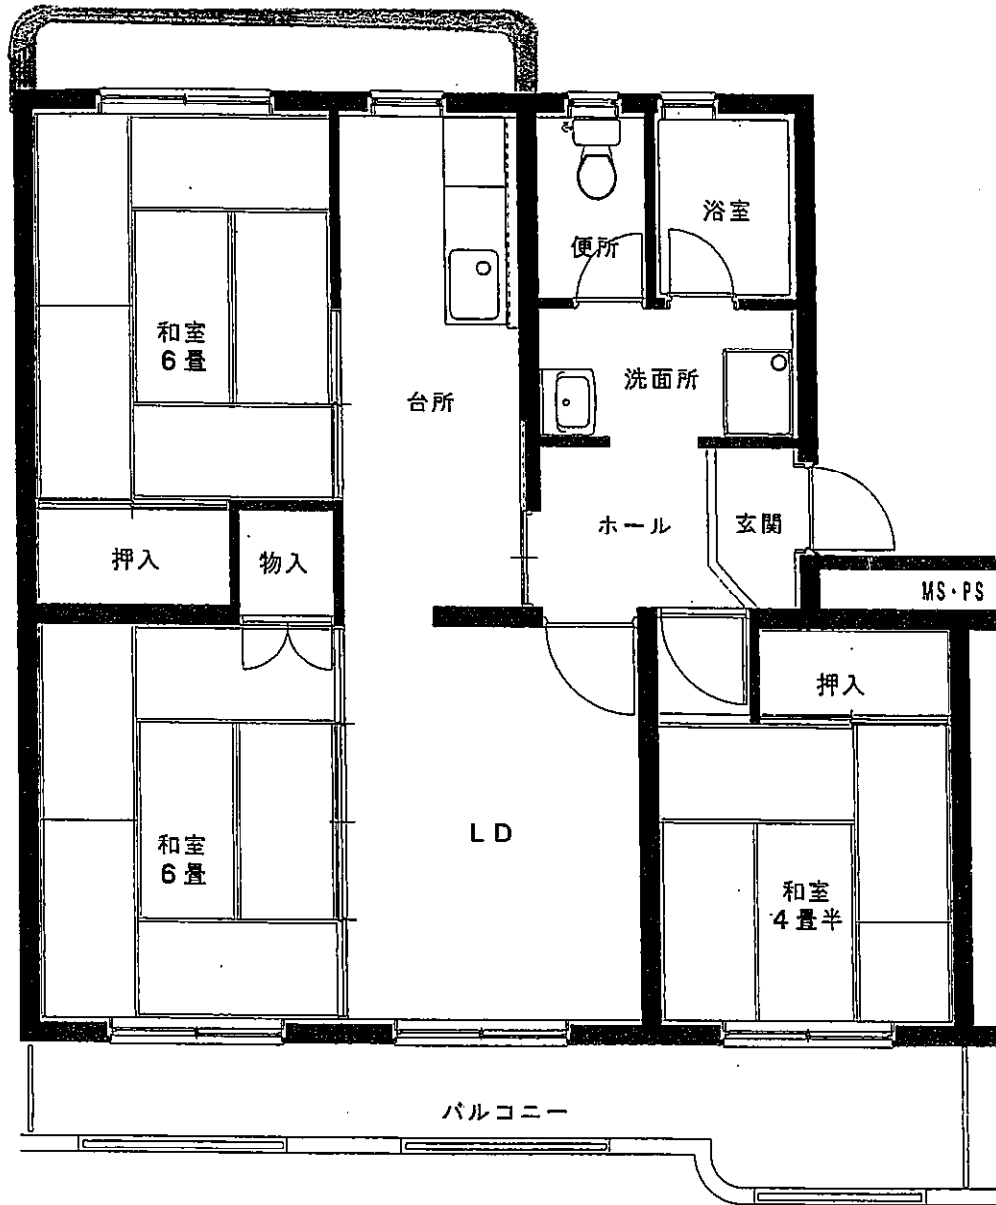

雷神団地

03号棟

建築年度	S58
風呂	風呂リース
ガス設備	都市ガス

雷神団地 03号棟