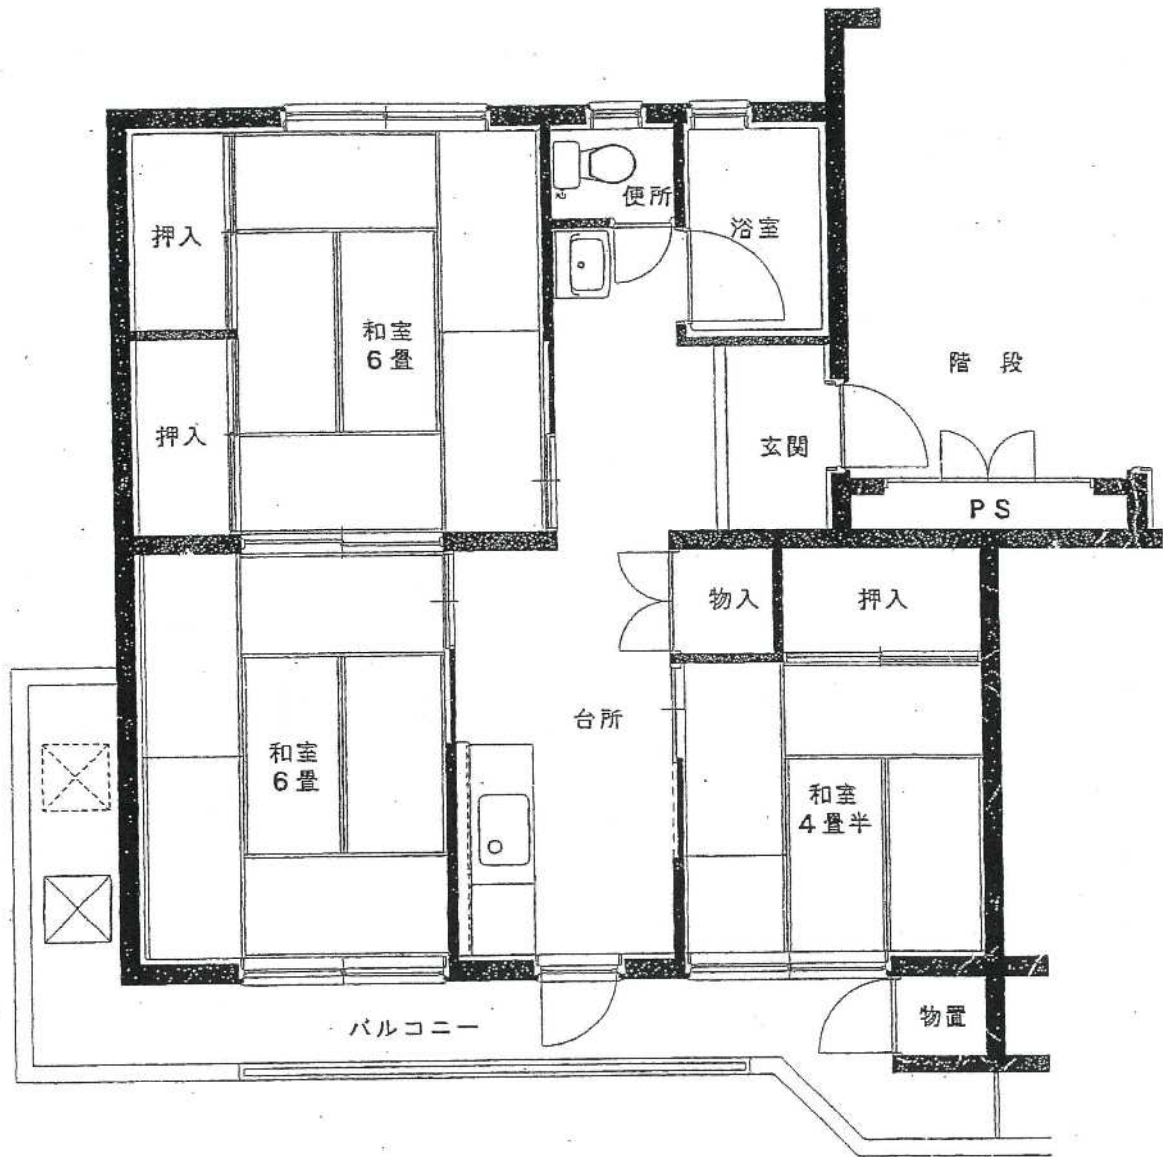

柴宮団地

45号棟

建築年度	S50
風呂	給湯器リース
ガス設備	都市ガス

柴宮団地 45号棟