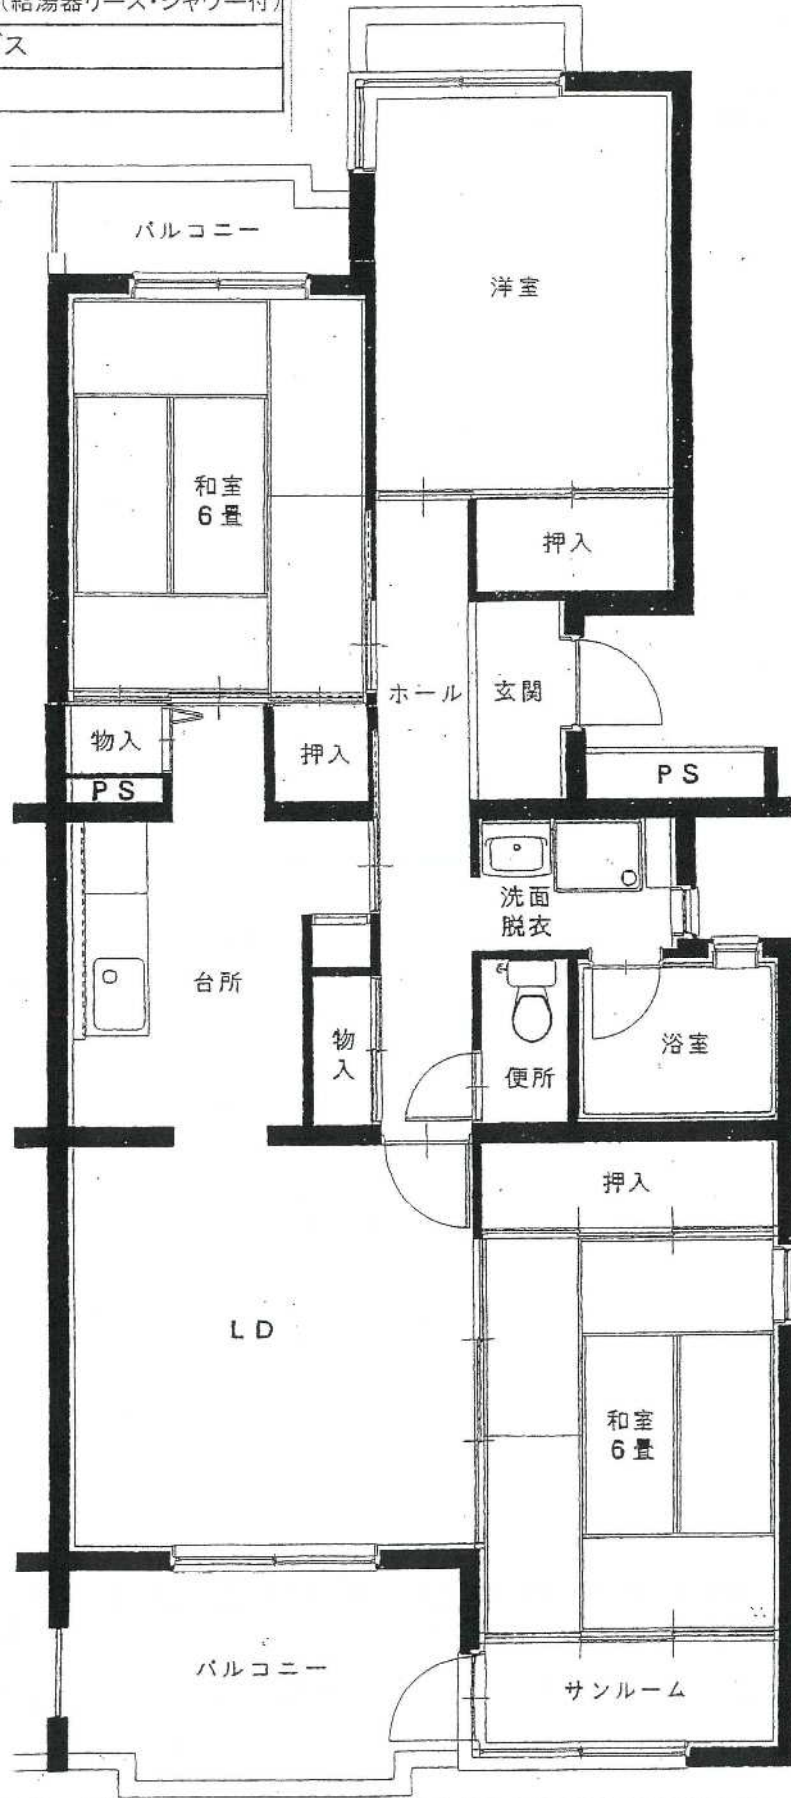

建築年度	H3
風 呂	備品付(給湯器リース・シャワー付)
ガス設備	都市ガス

五百淵団地 06号棟