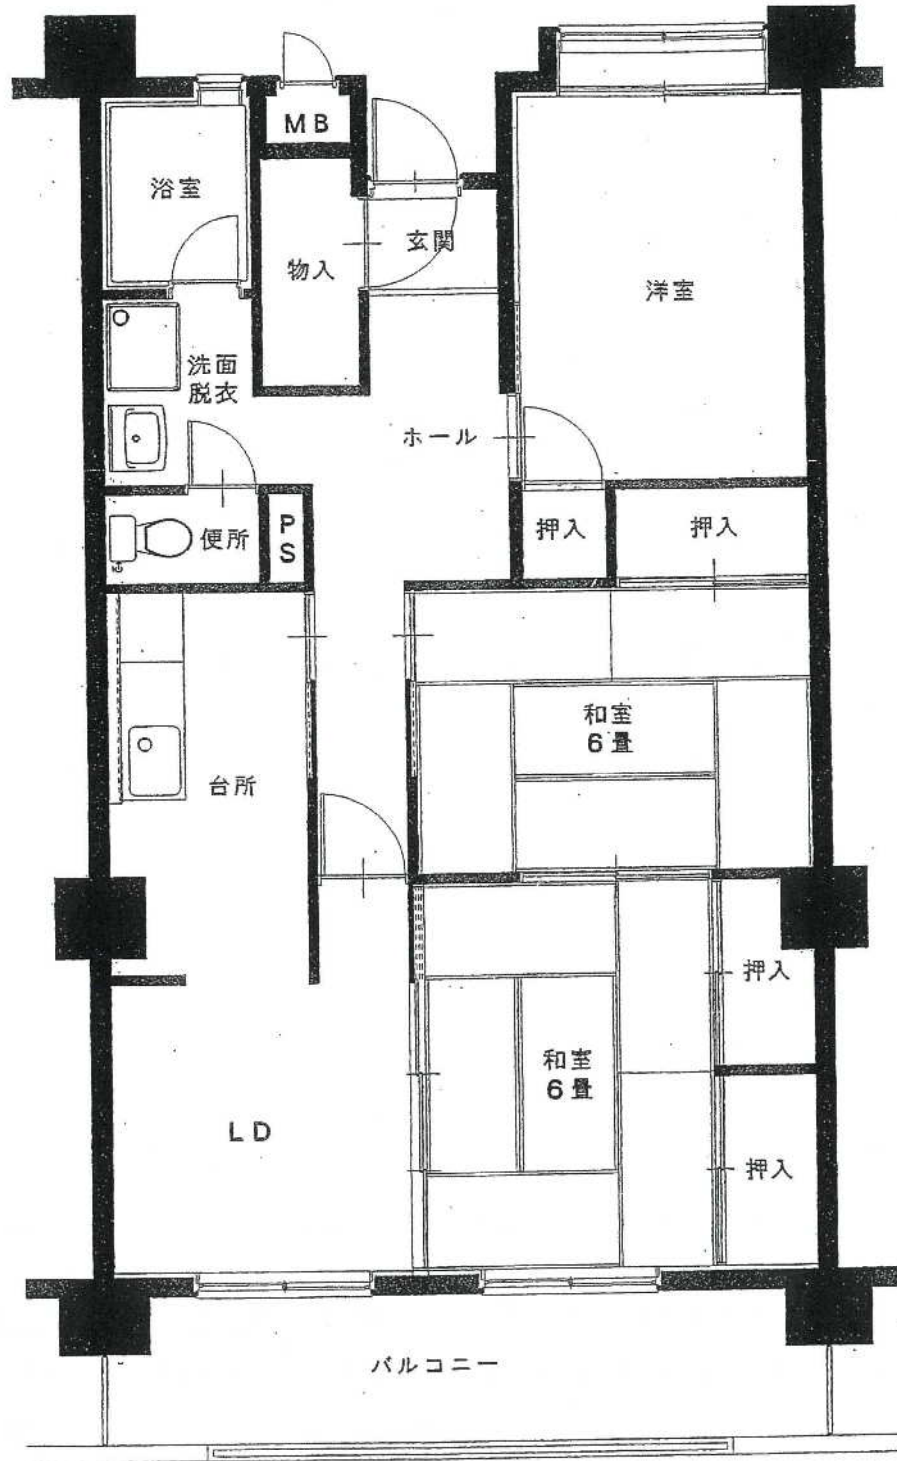

島 団 地

01号棟

建築年度	S62
風呂	備品付(風呂リース・シャワー有り)
ガス設備	都市ガス

# 島団地 01号棟