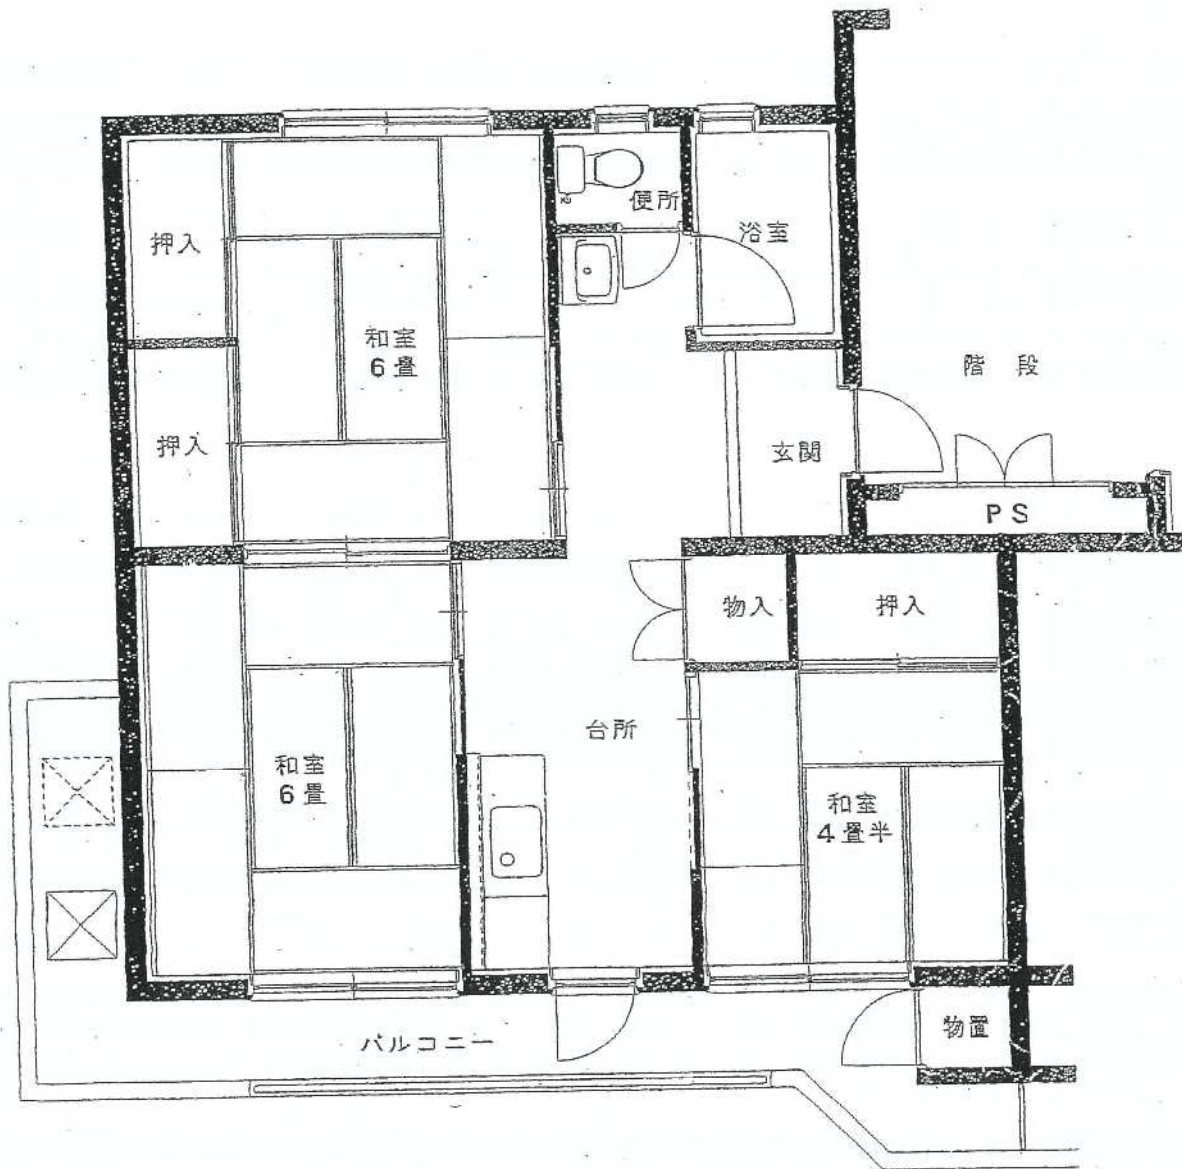

柴 宮 団 地

44号棟

建築年度	S50
風 呂	給湯器リース
ガス設備	都市ガス

柴宮団地 44号棟